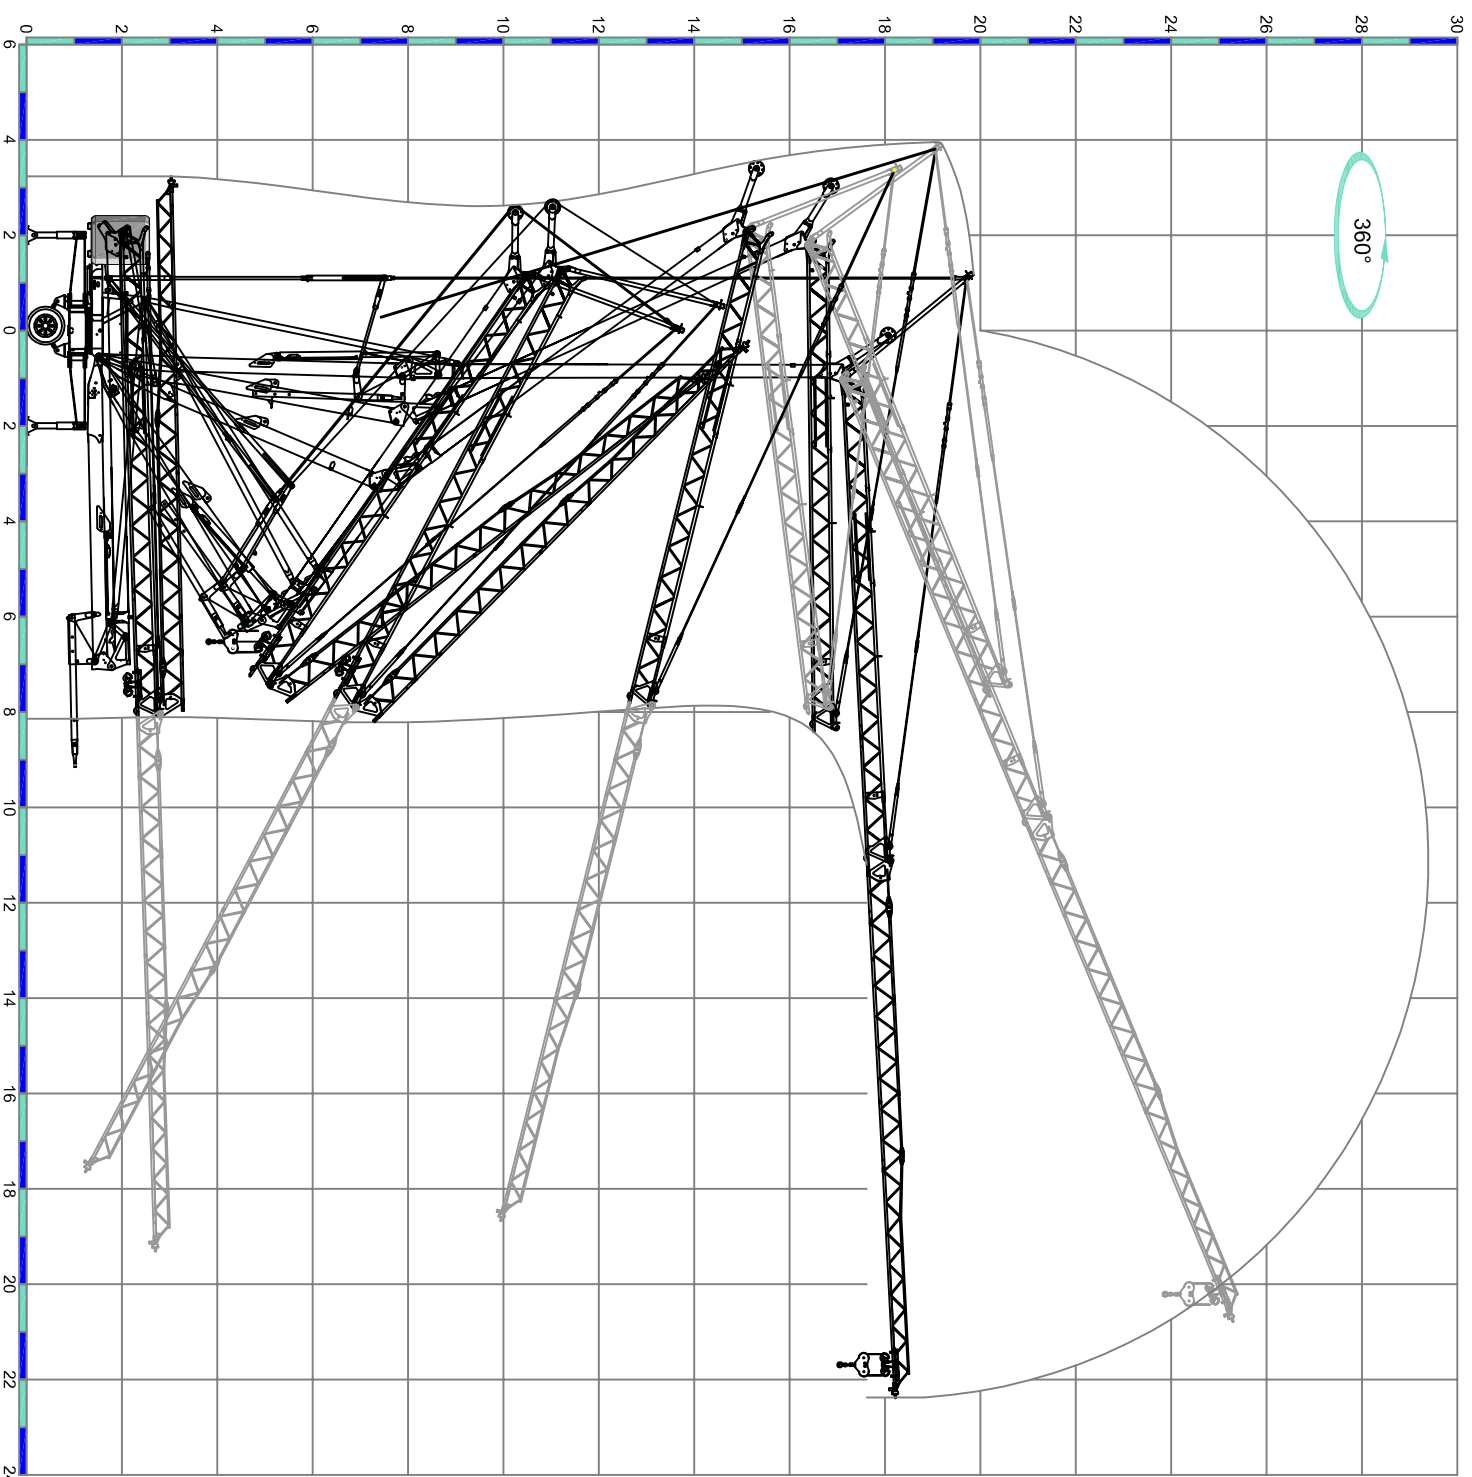

**FAST - CRANES**  
**Le nuove gru**  
**con carro veloce**  
**Stradale**

**OMV 224 R**

Progetto Ufficio Tecnico OMV Vicario SpA - 02/08

Sequenza di montaggio su 360°. Aufstellvorgang über 360°. Déroulement de montage sur 360°. Erection procedure on 360°. Montaje sobre 360°.

Agente di zona:

CRANES  
and  
TOOLS

**VICARIO**

**Officine Meccaniche Vicario S.p.a.**

Via Piola, 4

28013 Gattico (NO) ITALIA

Tel. 0322 846690 Fax 0322 846692

Internet : [www.vicariogrupo.com](http://www.vicariogrupo.com) E-Mail [omv@vicariogrupo.com](mailto:omv@vicariogrupo.com)