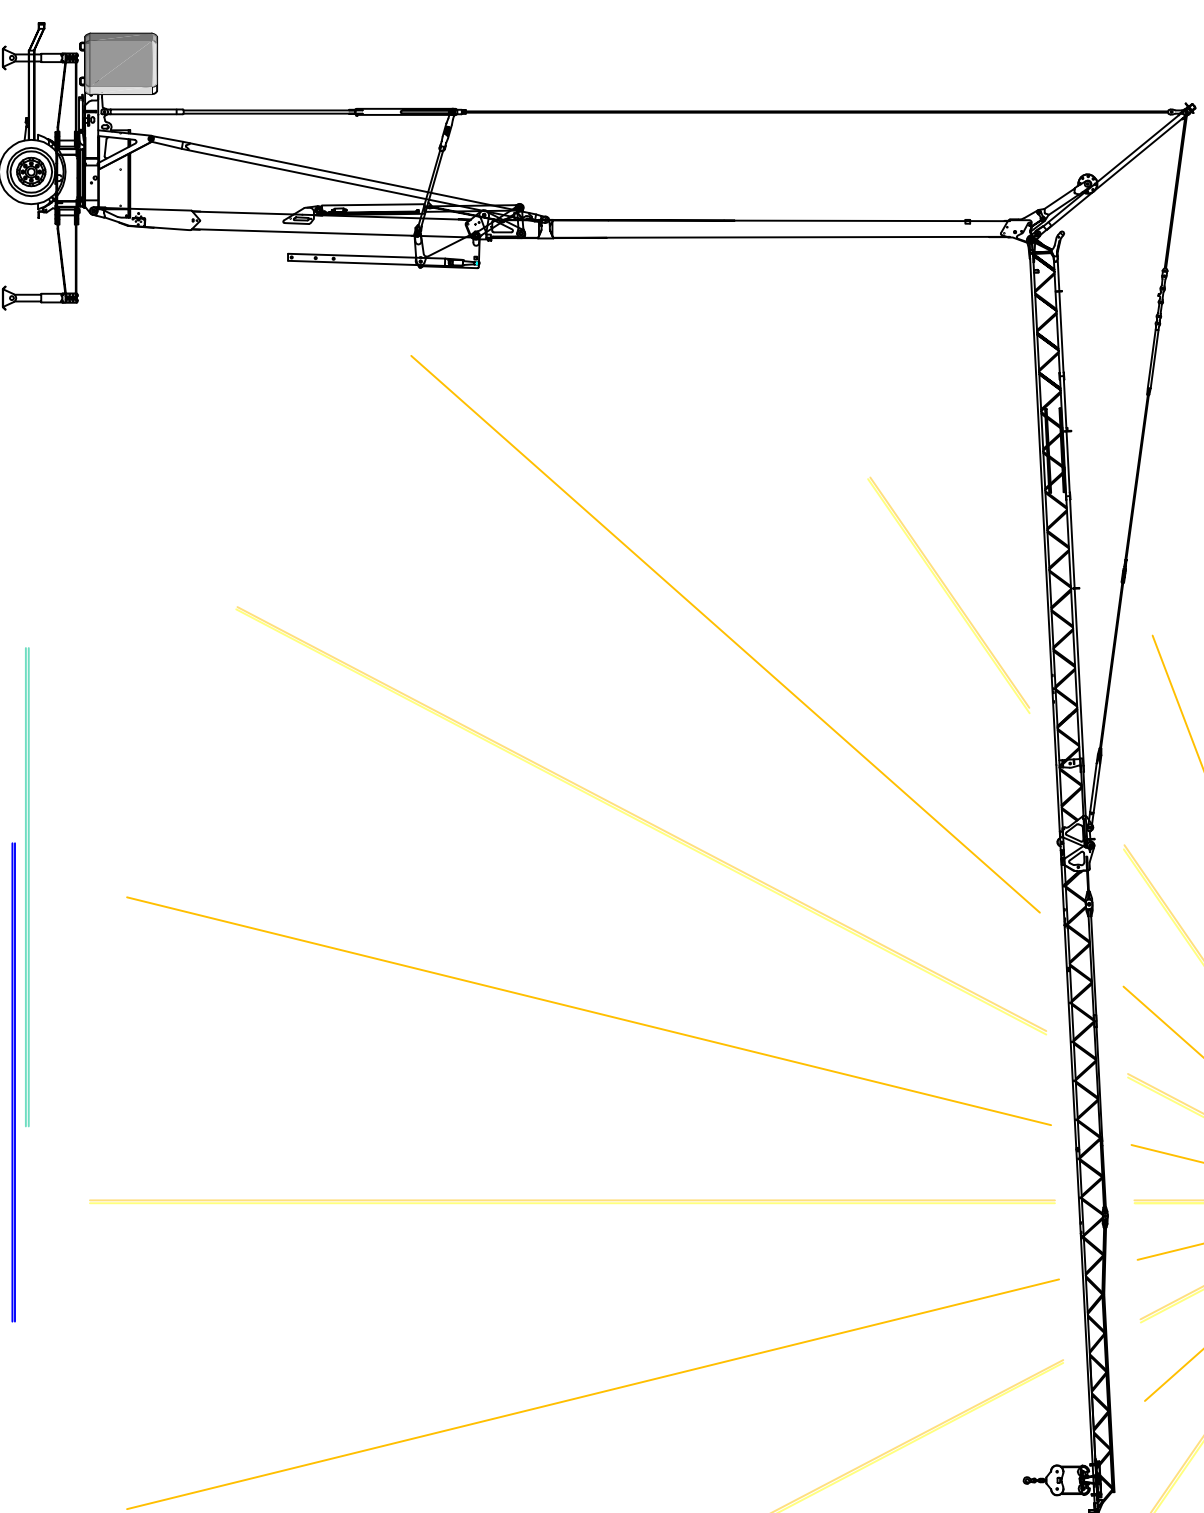

CE

un primato delle Officine Meccaniche
Ein VICARIO Primat
A primacy of VICARIO Industries

Une primauté de VICARIO
Una supremacía de VICARIO

VICARIO