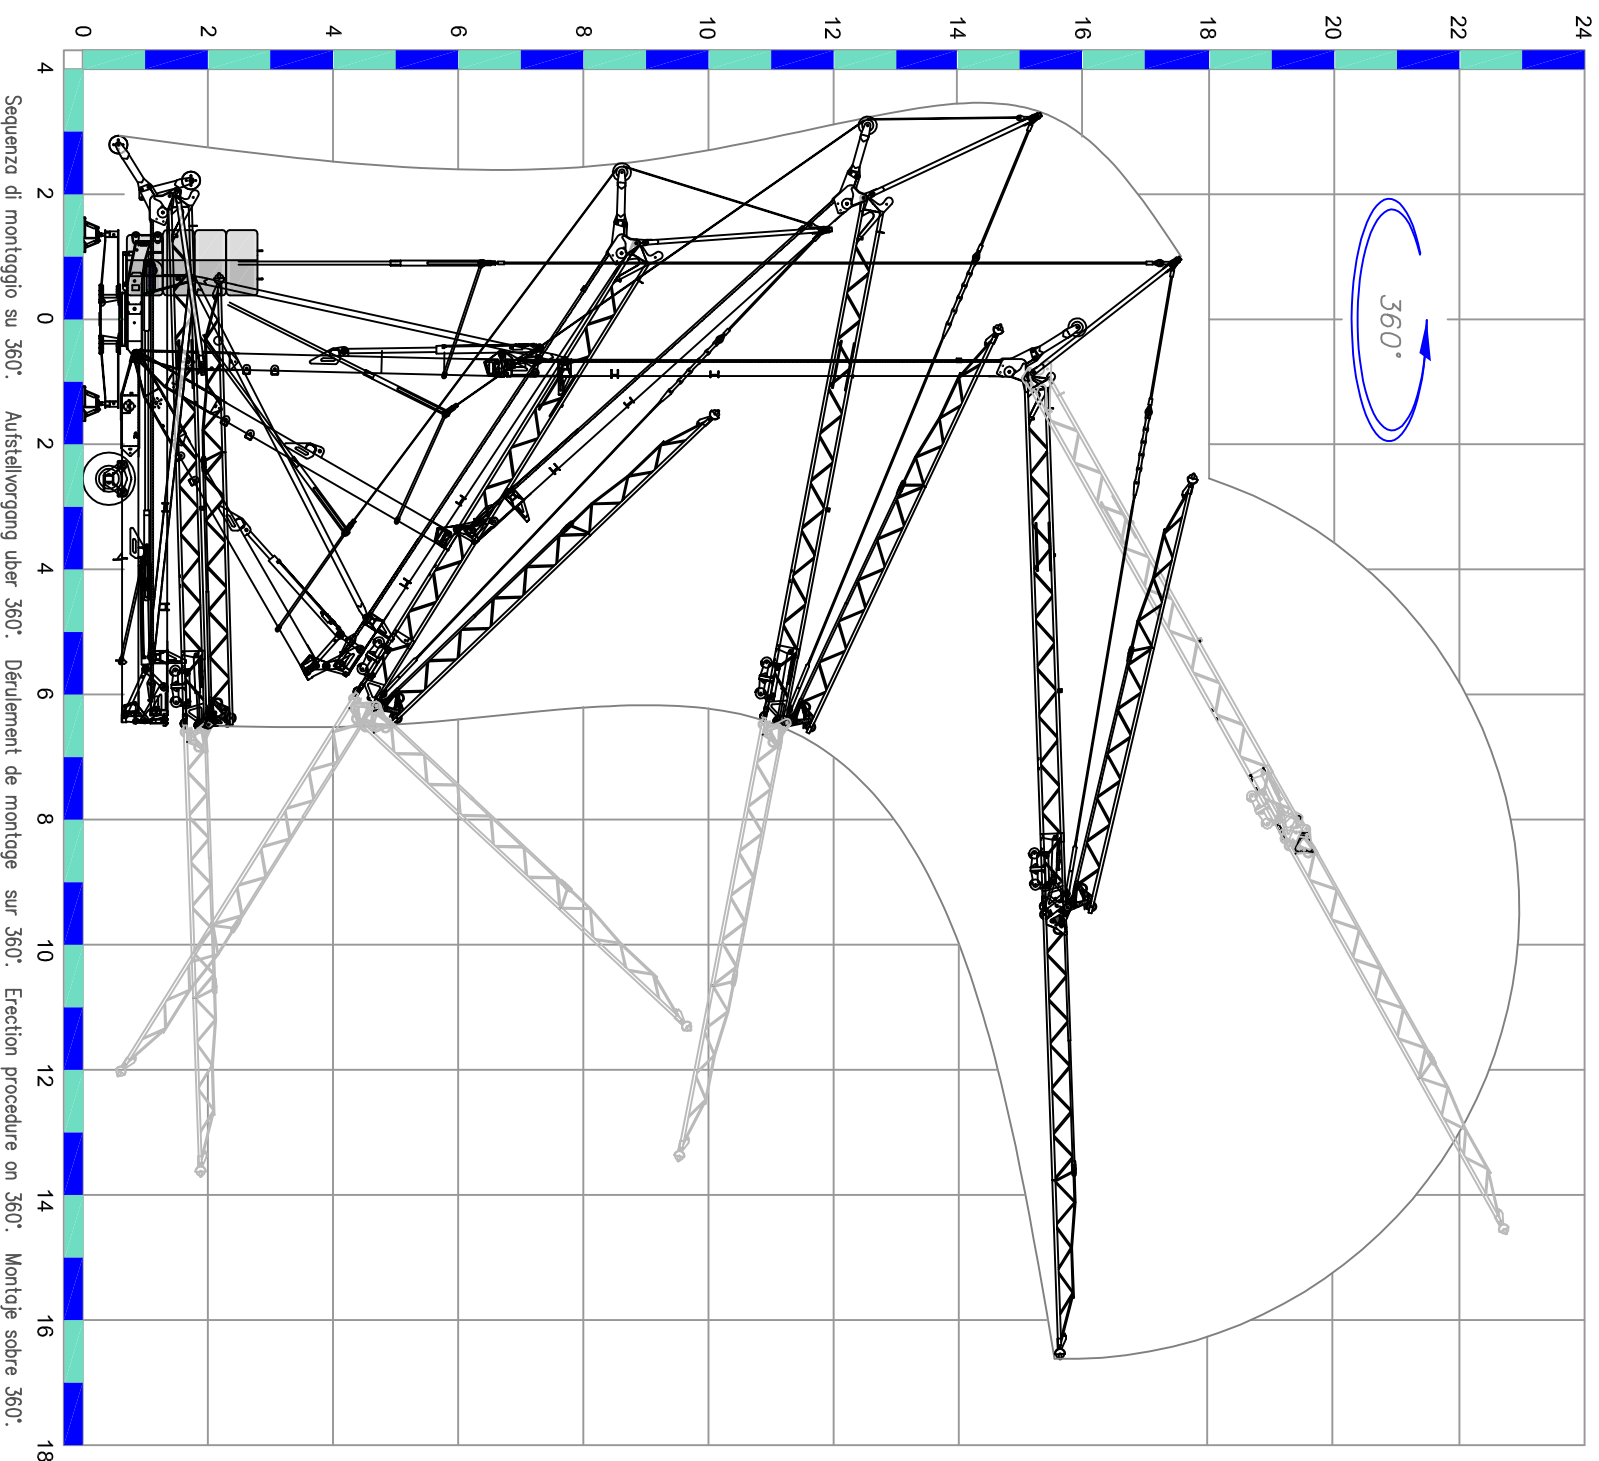

Gru idraulica
di qualità
100% Italiana

OMV 260 - 16 m

Ufficio Tecnico OMV Vicario SpA - 10/06