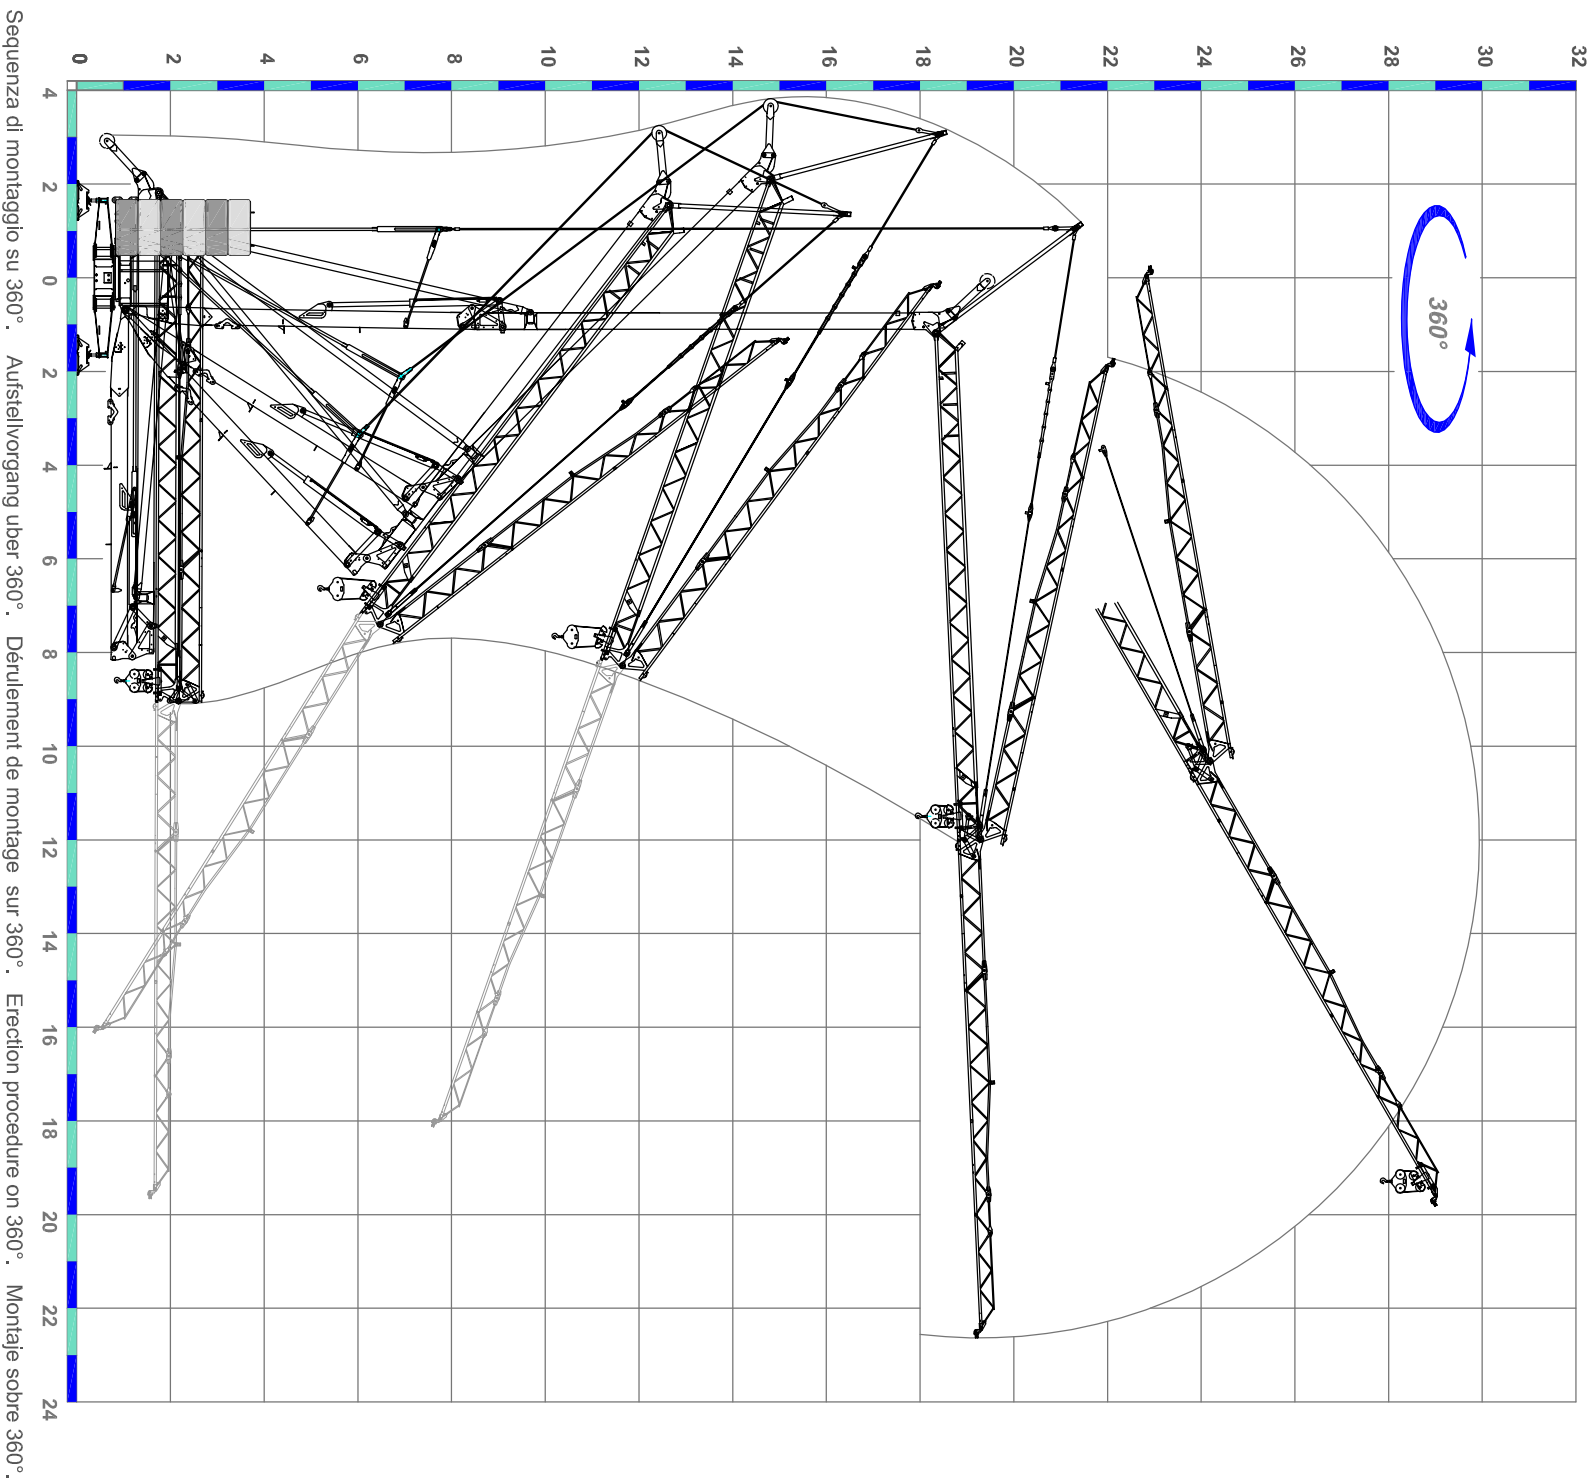

Gru idraulica
di qualità
100% Italiana

OMV 294

Sequenza di montaggio su 360°. Aufstellvorgang über 360°. Déroulement de montage sur 360°. Erection procedure on 360°. Montaje sobre 360°.

Agente di zona:

CRANES
and
TOOLS

VICARIO

Officine Meccaniche Vicario S.p.a.

Via Piola, 4

28013 Gattico (NO) ITALIA

Tel. 0322 846690 Fax 0322 846692

Internet: www.vicariogru.com E-Mail: omv@vicariogru.com

Ufficio Tecnico OMV Vicario SpA - 09/08

una novità delle Officine Meccaniche
Ein neuer VICARIO Kran
A new crane from VICARIO Industries

Une nouvelle grue de VICARIO
Una nueva grua de VICARIO

VICARIO