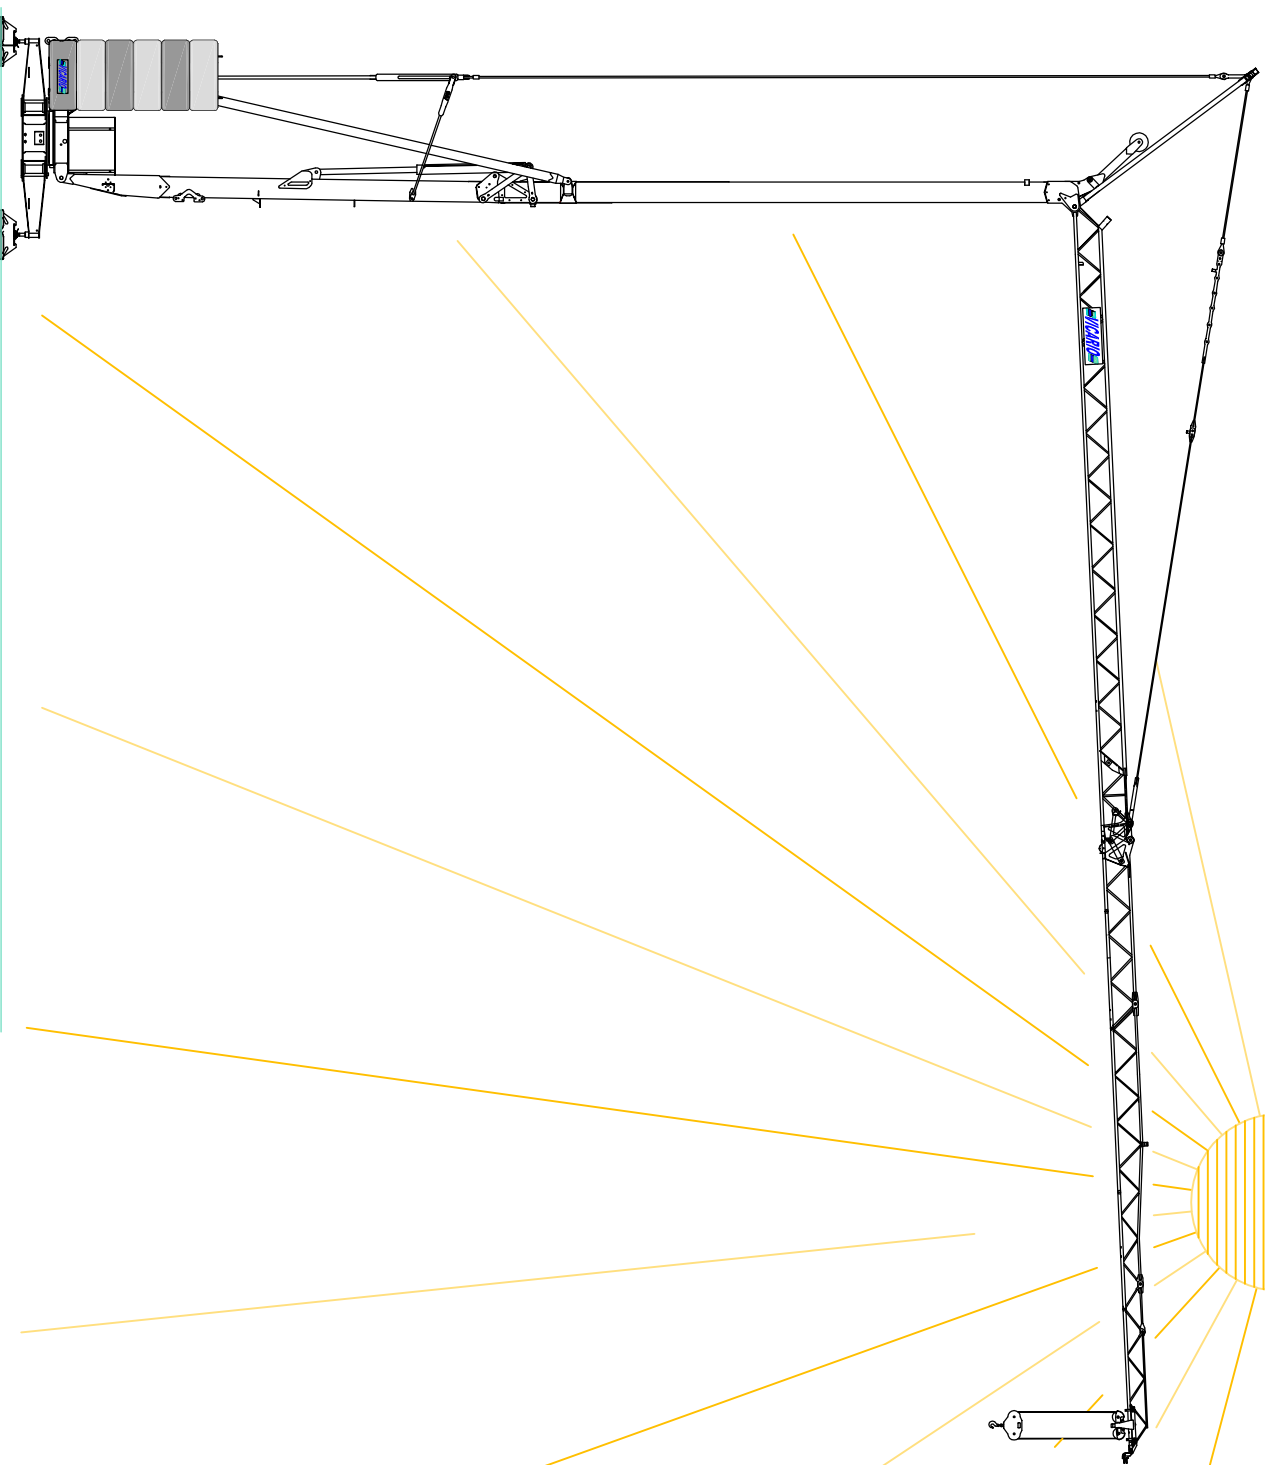

Gru idraulica
di qualità
100% Italiana

OMV 294

Sequenza di montaggio su 360°. Aufstellvorgang über 360°. Déroulement de montage sur 360°. Erection procedure on 360°. Montaje sobre 360°.

Agente di zona:

CRANES
and
TOOLS

una novità delle Officine Meccaniche
Ein neuer VICARIO Kran
A new crane from VICARIO Industries

Une nouvelle grue de VICARIO
Una nueva grua de VICARIO

VICARIO