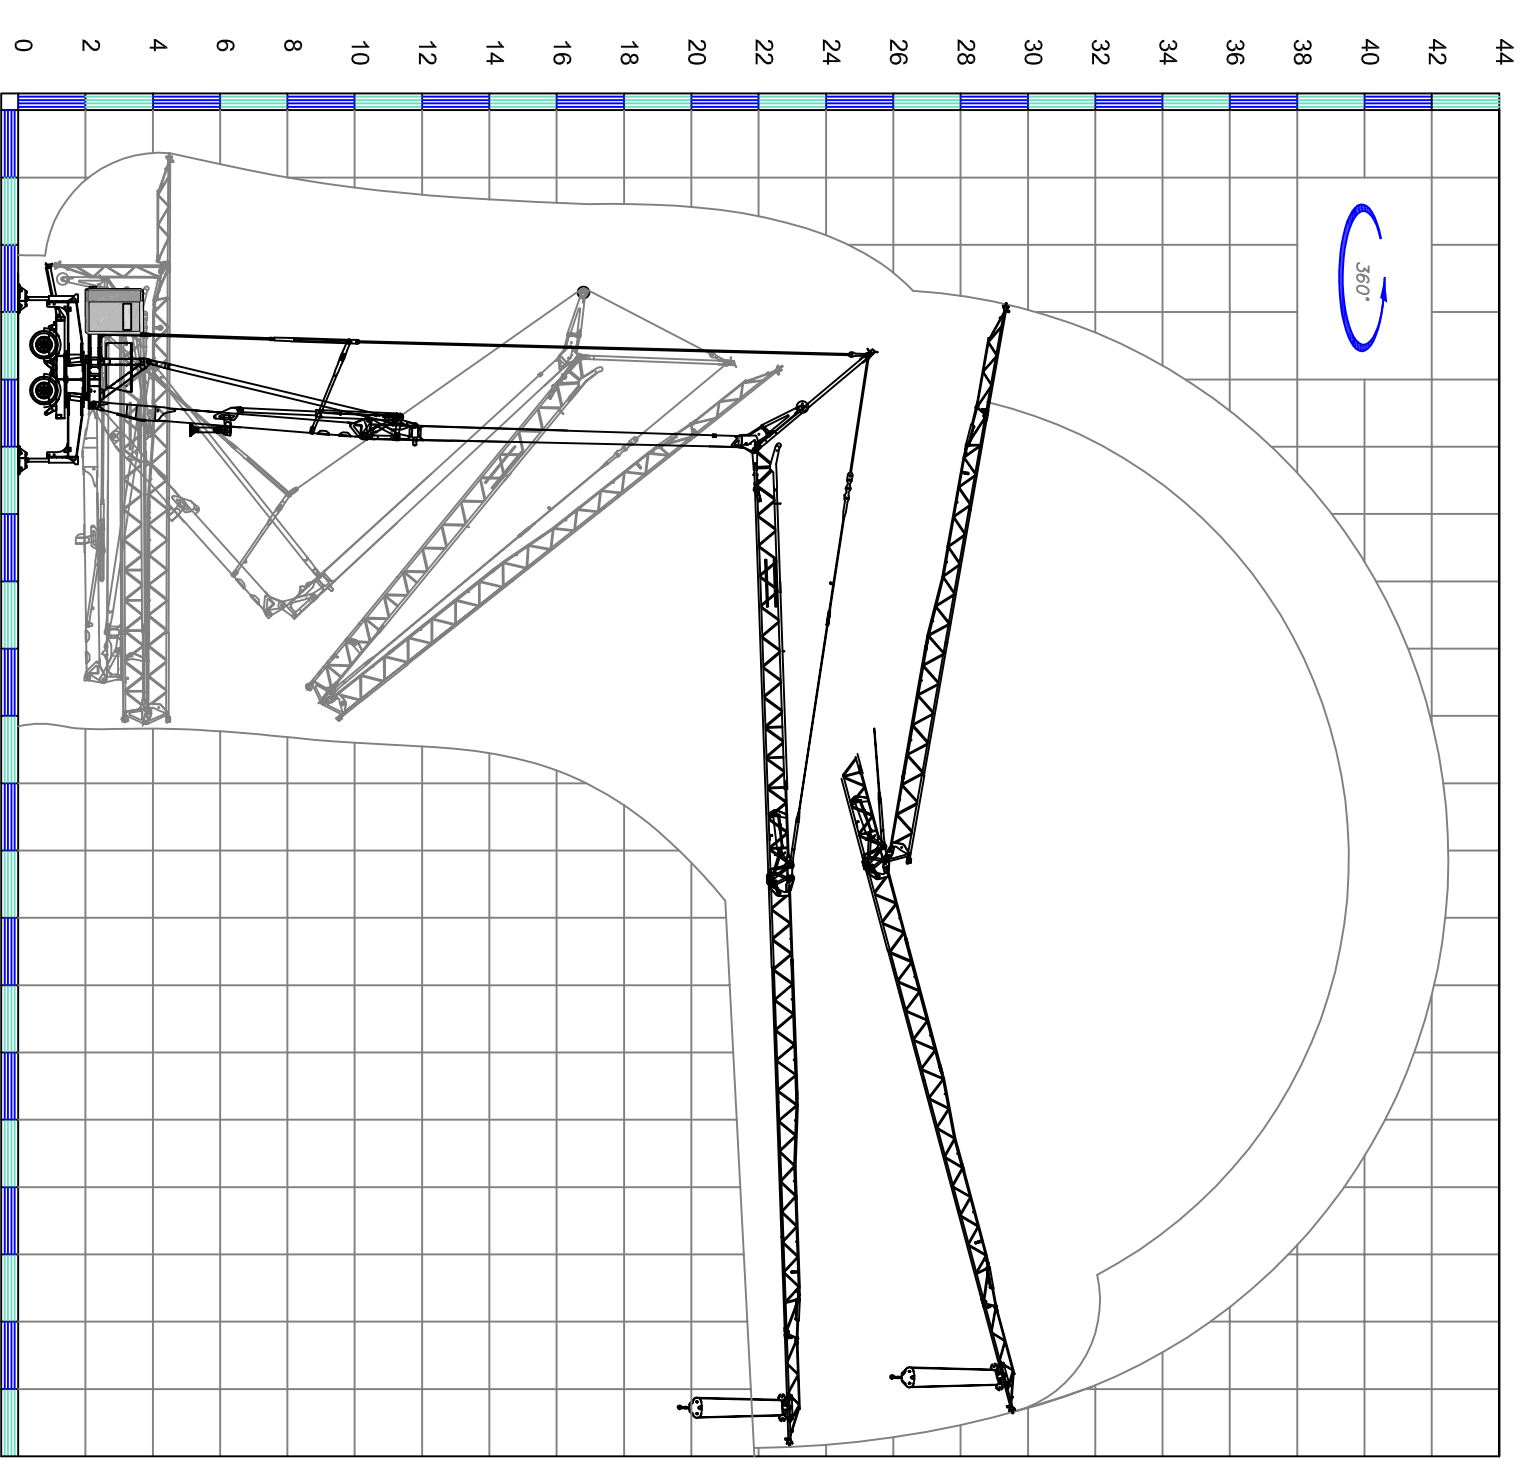

Gru idraulica  
di qualità  
100% Italiana

**OMV 31A SR**

Ufficio Tecnico OMV VICARIO S.p.A.- 18/19

Sequenza di montaggio su 360°: Aufstellvorgang über 360°. Déroulement de montage sur 360°. Erection procedure on 360°. Montaje sobre 360°.

Agente di zona:

CRANES  
and  
TOOLS

**VICARIO**

**Officine Meccaniche Vicario S.p.a.**

Via Piola, 4

28013 Gattico (NO) ITALIA

Tel. 0322 846690 Fax 0322 846692

Internet: [www.vicariogrupo.com](http://www.vicariogrupo.com) E-Mail: [omv@vicariogrupo.com](mailto:omv@vicariogrupo.com)

Scala 1,3:1

una novità delle Officine Meccaniche  
Ein neuer VICARIO Kran  
A new crane from VICARIO Industries

Une nouvelle grue de VICARIO  
Una nueva grua de VICARIO

**VICARIO**