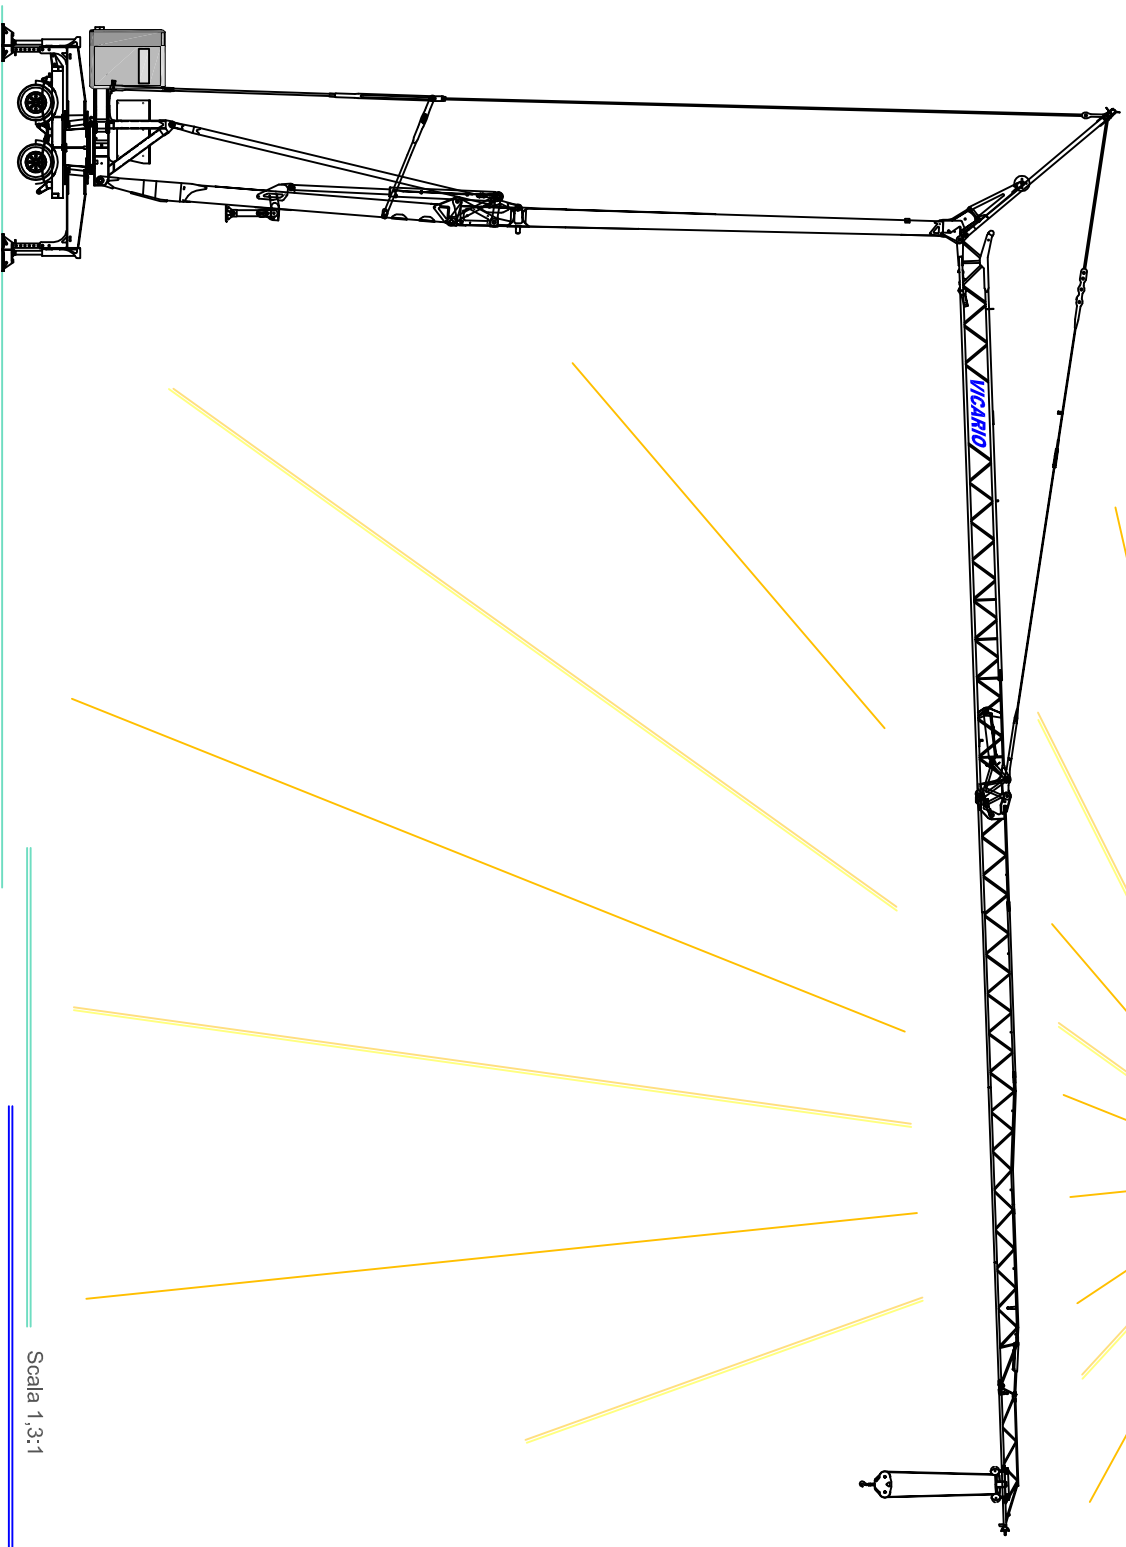

Gru idraulica  
di qualità  
100% Italiana

**OMV 31A SR**

Ufficio Tecnico OMV VICARIO S.p.A.- 18/19

Sequenza di montaggio su 360°: Aufstellvorgang über 360°. Déroulement de montage sur 360°. Erection procedure on 360°. Montaje sobre 360°.

Agente di zona:

CRANES  
and  
TOOLS

**VICARIO**

**Officine Meccaniche Vicario S.p.a.**

Via Piola, 4

28013 Gattico (NO) ITALIA

Tel. 0322 846690 Fax 0322 846692

Internet: [www.vicariogrupo.com](http://www.vicariogrupo.com) E-Mail: [omv@vicariogrupo.com](mailto:omv@vicariogrupo.com)

Scala 1,3:1

una novità delle Officine Meccaniche  
Ein neuer VICARIO Kran  
A new crane from VICARIO Industries

Une nouvelle grue de VICARIO  
Una nueva grua de VICARIO

**VICARIO**