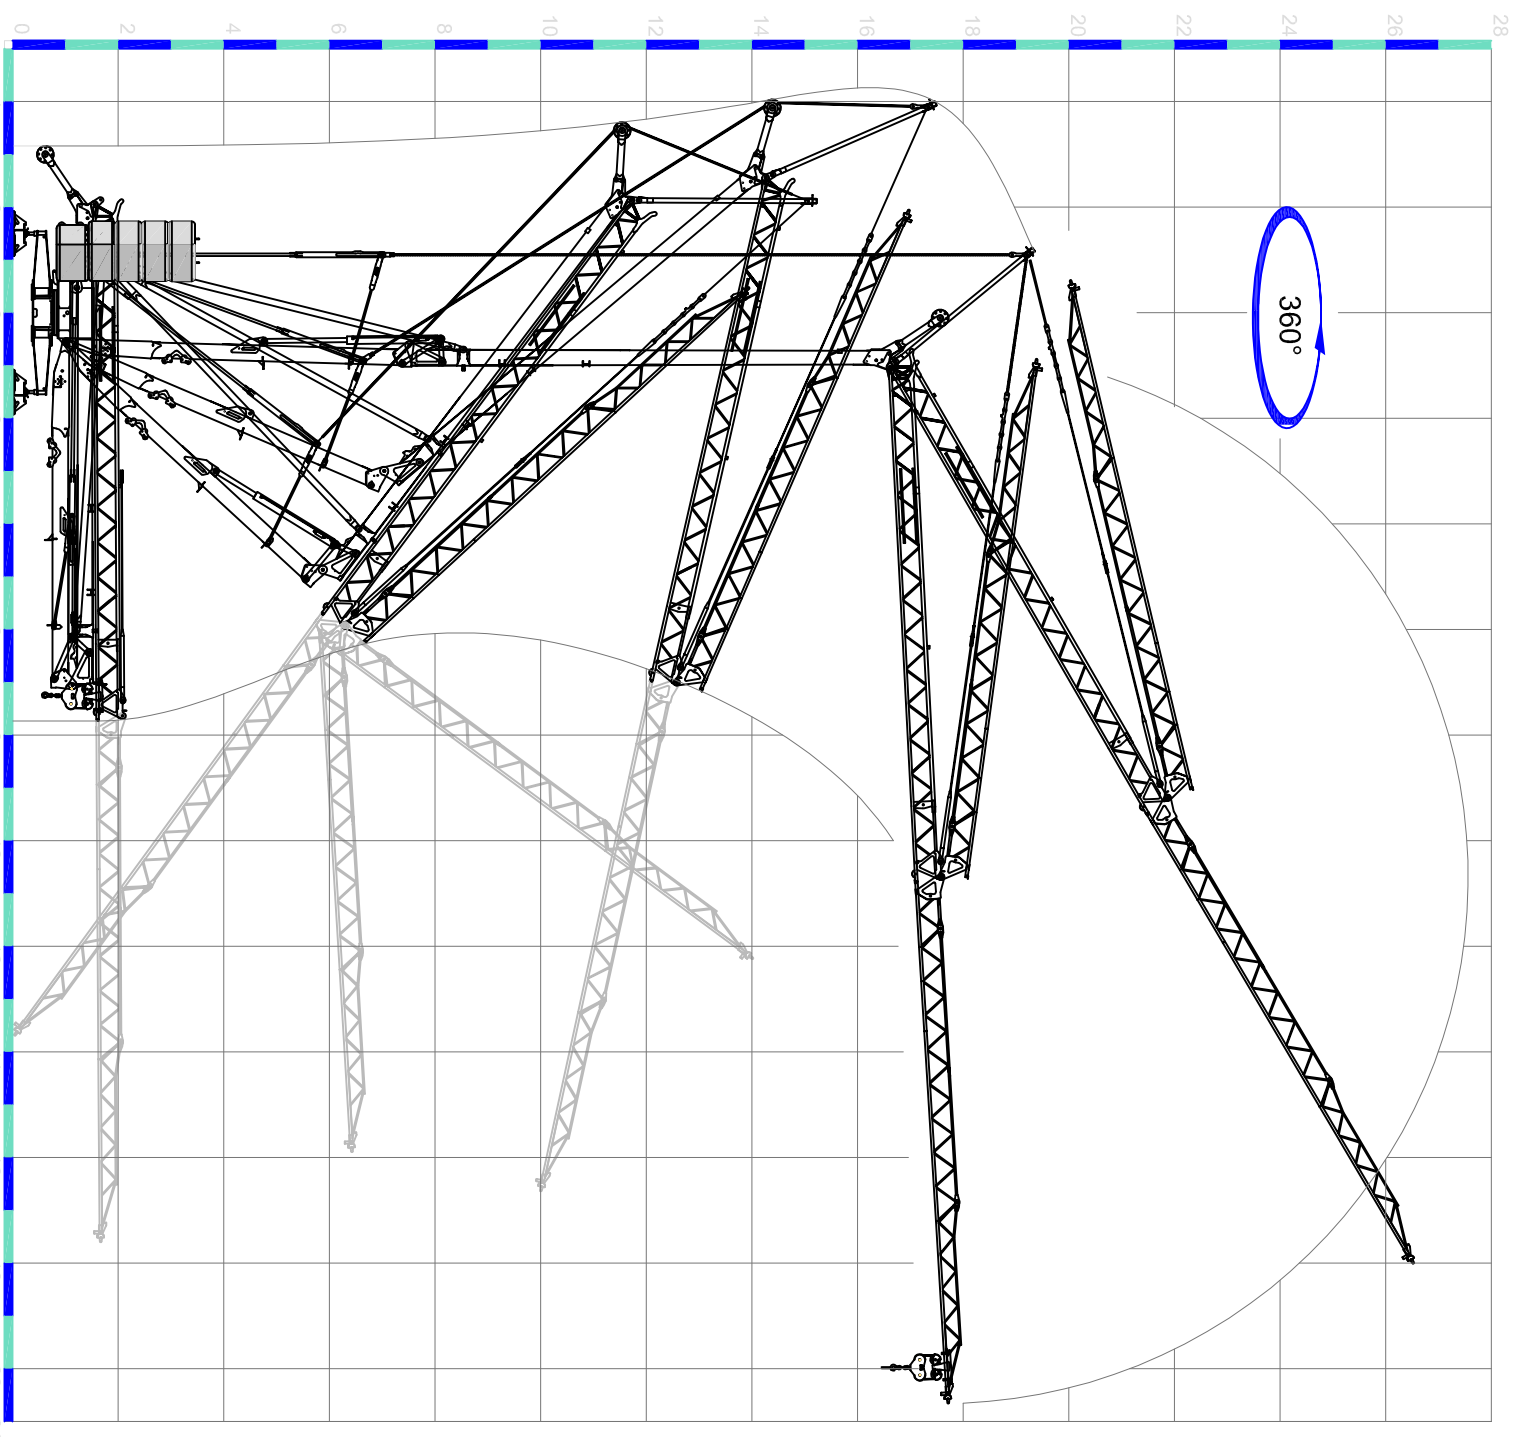

Gru idraulica  
di qualità  
100% Italiana

**OMV 331**

Sequenza di montaggio su 360°. Aufstellvorgang über 360°. Déroulement de montage sur 360°. Erection procedure on 360°. Montaje sobre 360°.

Agente di zona:

CRANES  
and  
TOOLS

**VICARIO**

**Officine Meccaniche Vicario S.p.a.**

Via Piola, 4

28013 Gattico (NO) ITALIA

Tel. 0322 846690 Fax 0322 846692

Internet : [www.vicariogru.com](http://www.vicariogru.com) E-Mail [omv@vicariogru.com](mailto:omv@vicariogru.com)

Progetto Ufficio Tecnico OMV Vicario SpA - 02/08

una novità delle Officine Meccaniche  
Ein neuer VICARIO Kran  
A new crane from VICARIO Industries

Une nouvelle grue de VICARIO  
Una nueva grua de VICARIO

**VICARIO**