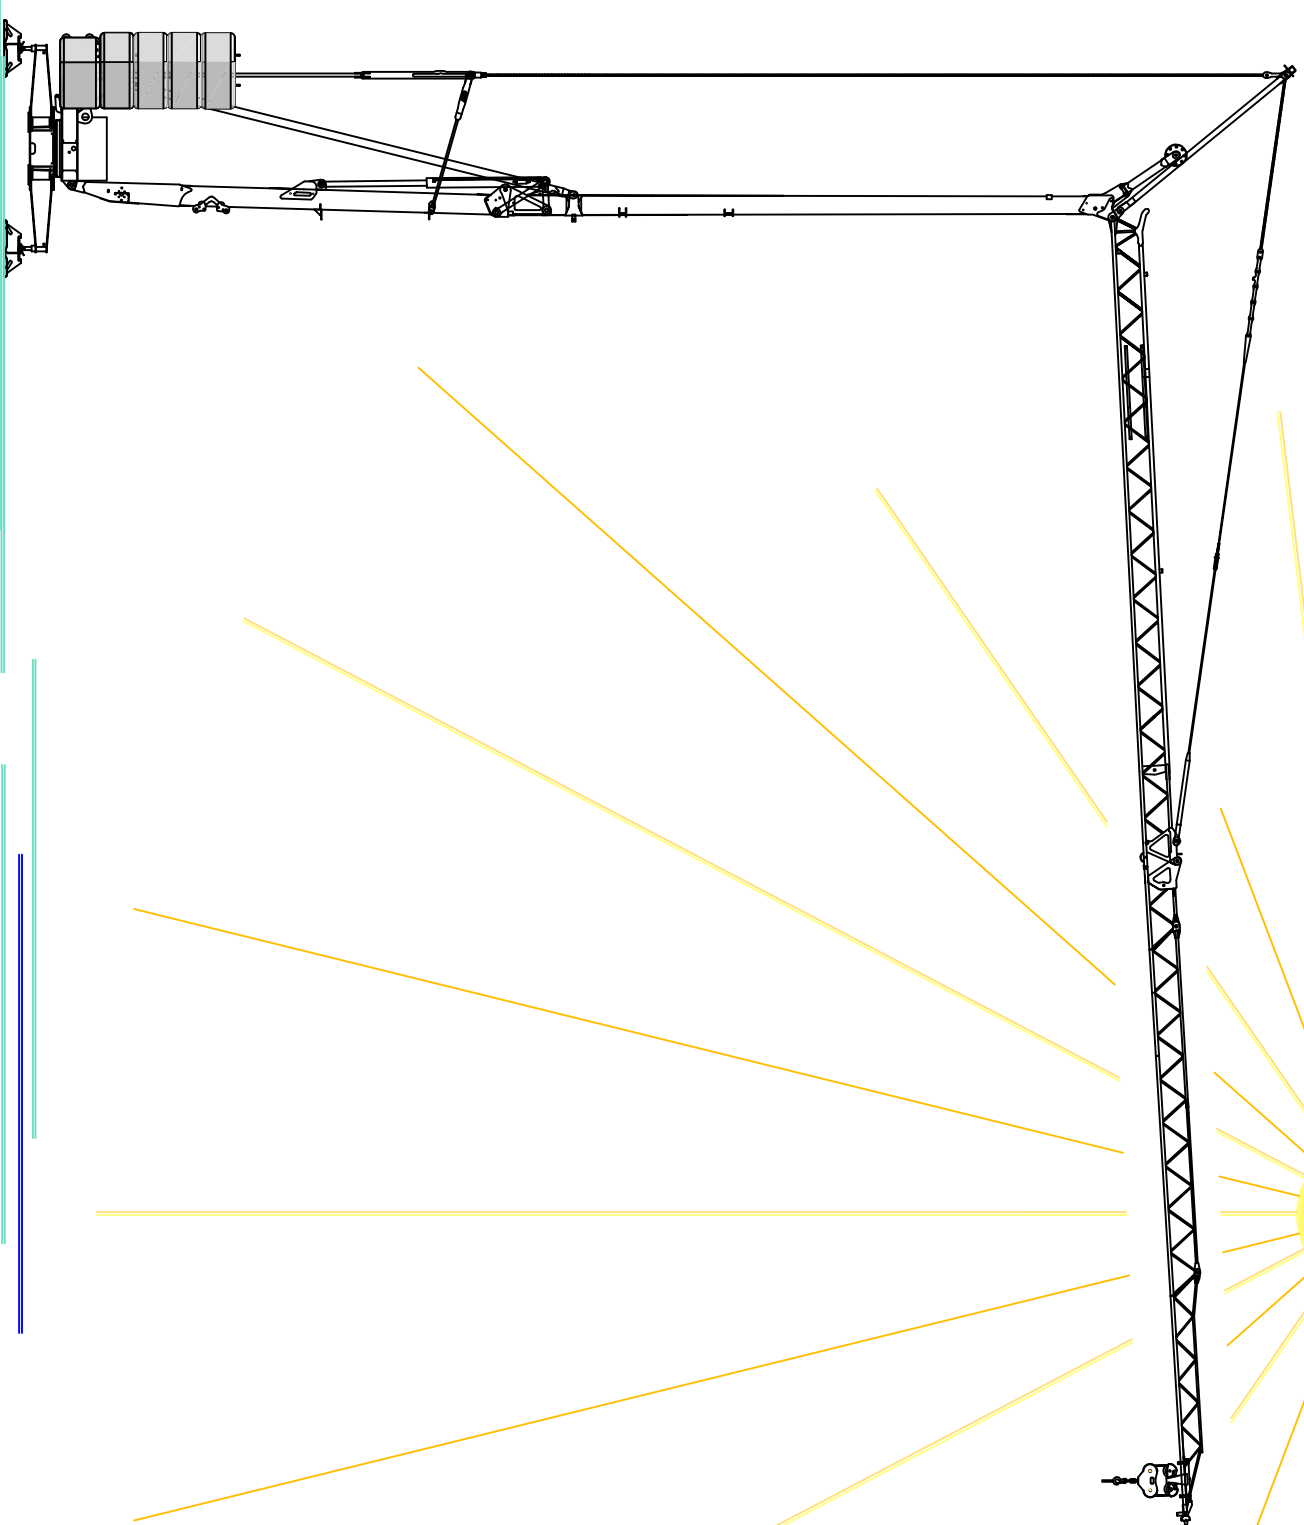

Gru idraulica  
di qualità  
100% Italiana

**OMV 331**

Sequenza di montaggio su 360°. Aufstellvorgang über 360°. Déroulement de montage sur 360°. Erection procedure on 360°. Montaje sobre 360°.

Agente di zona:

CRANES  
and  
TOOLS

**VICARIO**

**Officine Meccaniche Vicario S.p.a.**

Via Piola, 4

28013 Gattico (NO) ITALIA

Tel. 0322 846690 Fax 0322 846692

Internet : [www.vicariogru.com](http://www.vicariogru.com) E-Mail [omv@vicariogru.com](mailto:omv@vicariogru.com)

Progetto Ufficio Tecnico OMV Vicario SpA - 02/08

una novità delle Officine Meccaniche  
Ein neuer VICARIO Kran  
A new crane from VICARIO Industries

Une nouvelle grue de VICARIO  
Una nueva grua de VICARIO

**VICARIO**