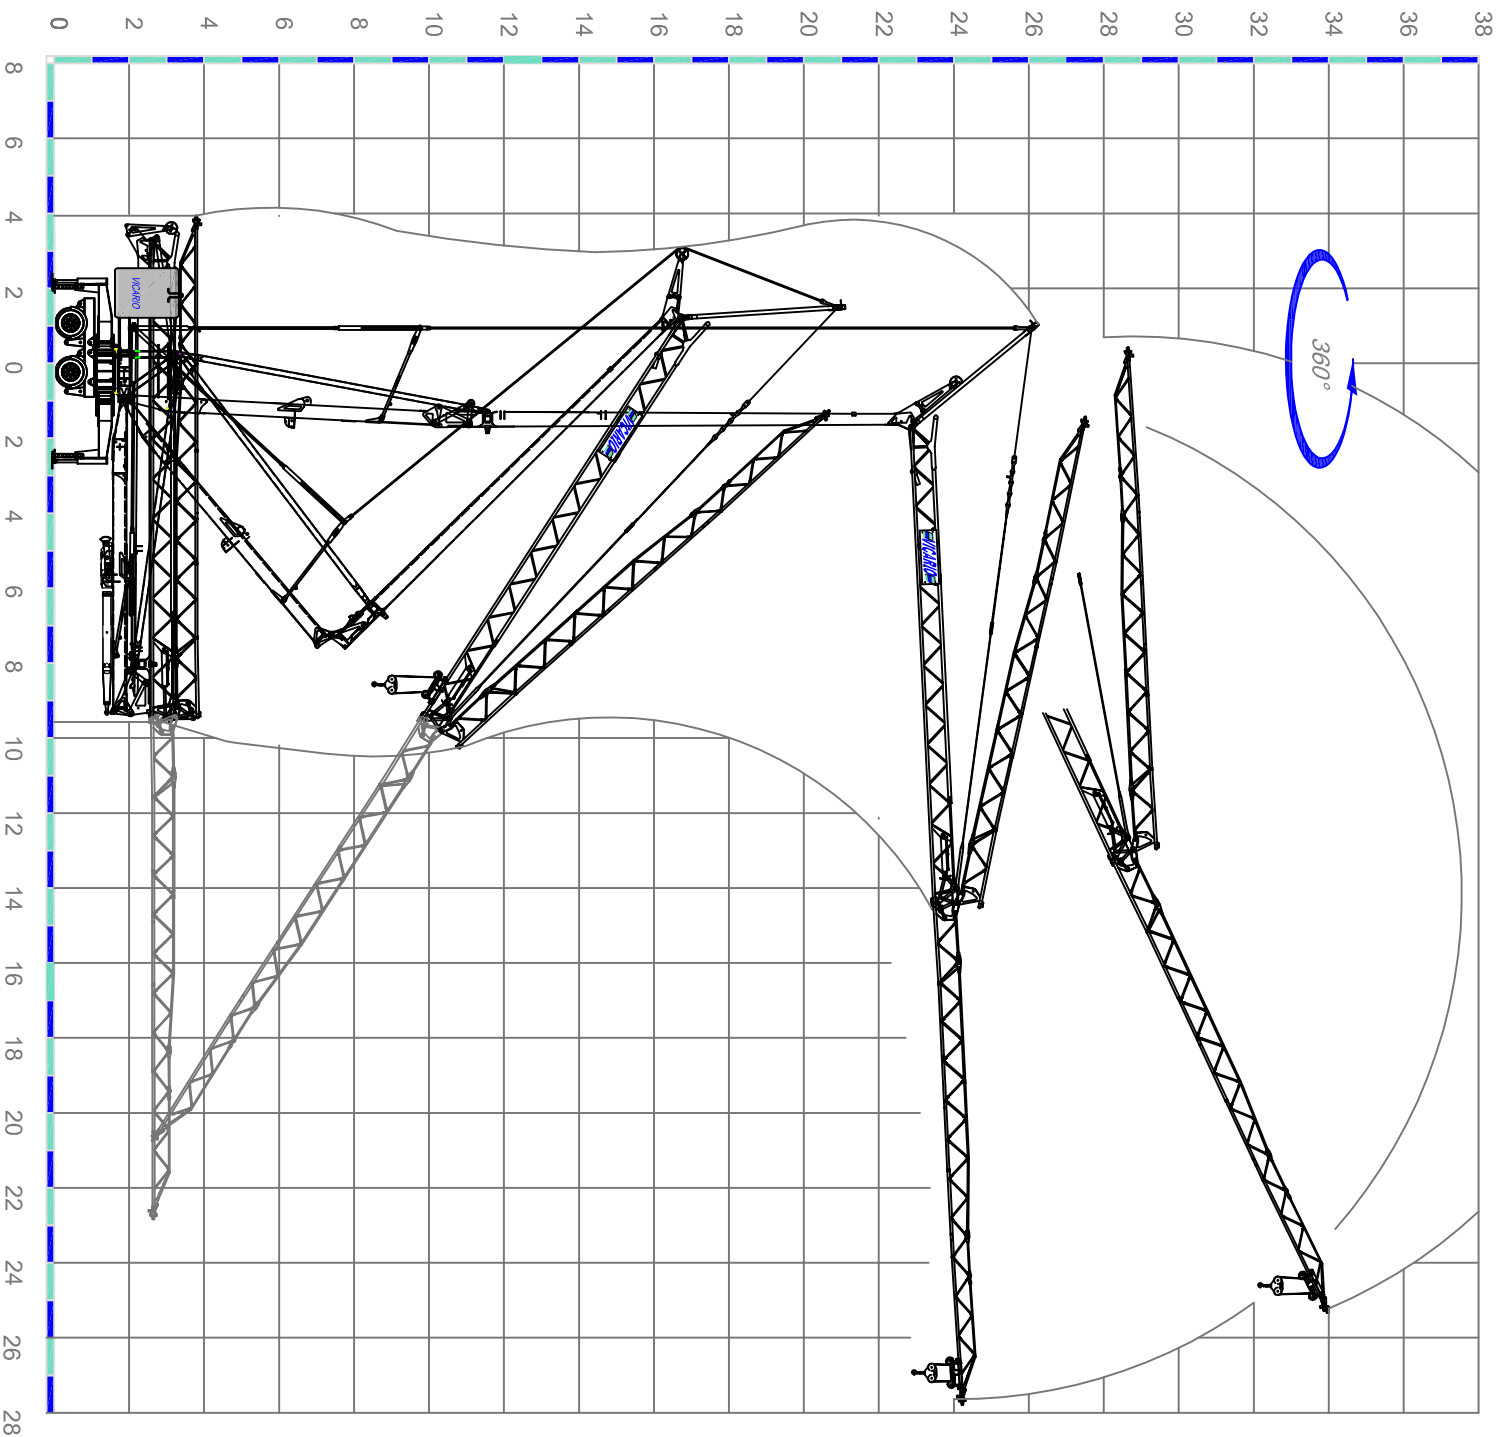

Gru idraulica
di qualità
100% Italiana

OMV 350 SR

Sequenza di montaggio su 360°: Aufstellvorgang über 360°. Déroulement de montage sur 360°. Erection procedure on 360°. Montaje sobre 360°.

Ufficio Tecnico OMV VICARIO S.p.A.- 10/11

una novità delle Officine Meccaniche
Ein neuer VICARIO Kran
A new crane from VICARIO Industries

Une nouvelle grue de VICARIO
Una nueva grua de VICARIO

VICARIO