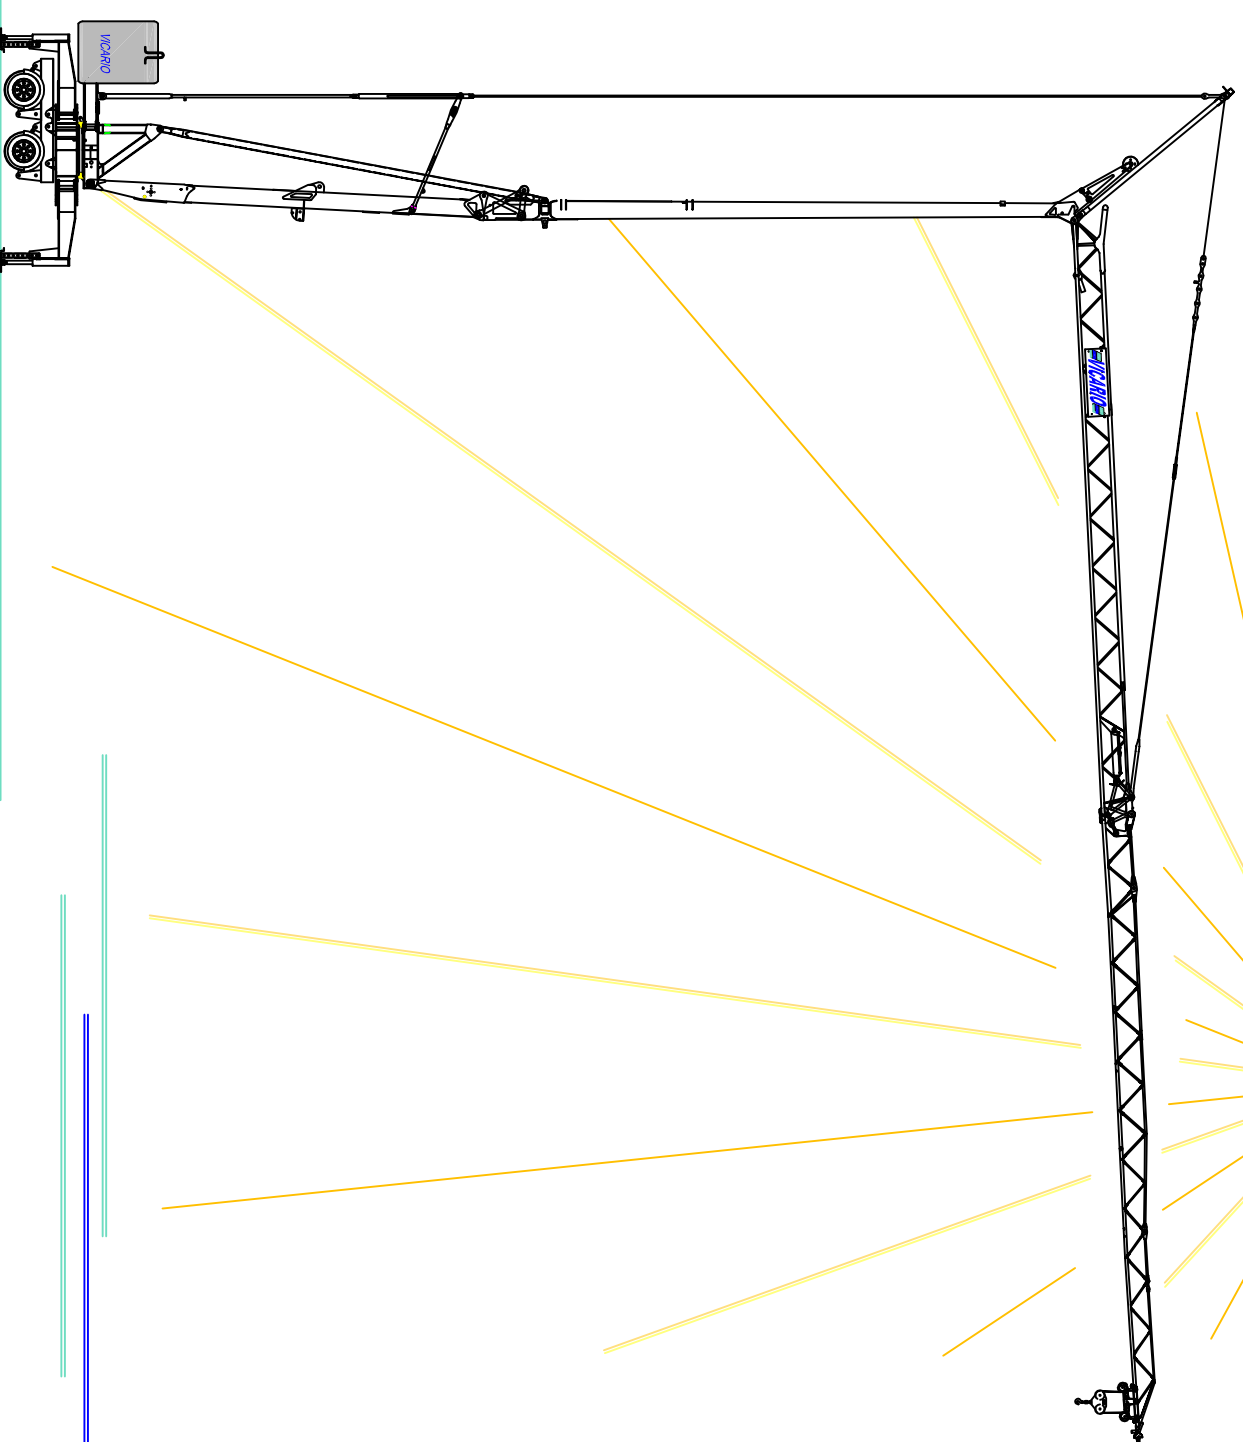

Gru idraulica
di qualità
100% Italiana

OMV 350 SR

Sequenza di montaggio su 360°: Aufstellvorgang über 360°. Déroulement de montage sur 360°. Erection procedure on 360°. Montaje sobre 360°.

Ufficio Tecnico OMV VICARIO S.p.A.- 10/11

una novità delle Officine Meccaniche
Ein neuer VICARIO Kran
A new crane from VICARIO Industries

Une nouvelle grue de VICARIO
Una nueva grua de VICARIO

VICARIO