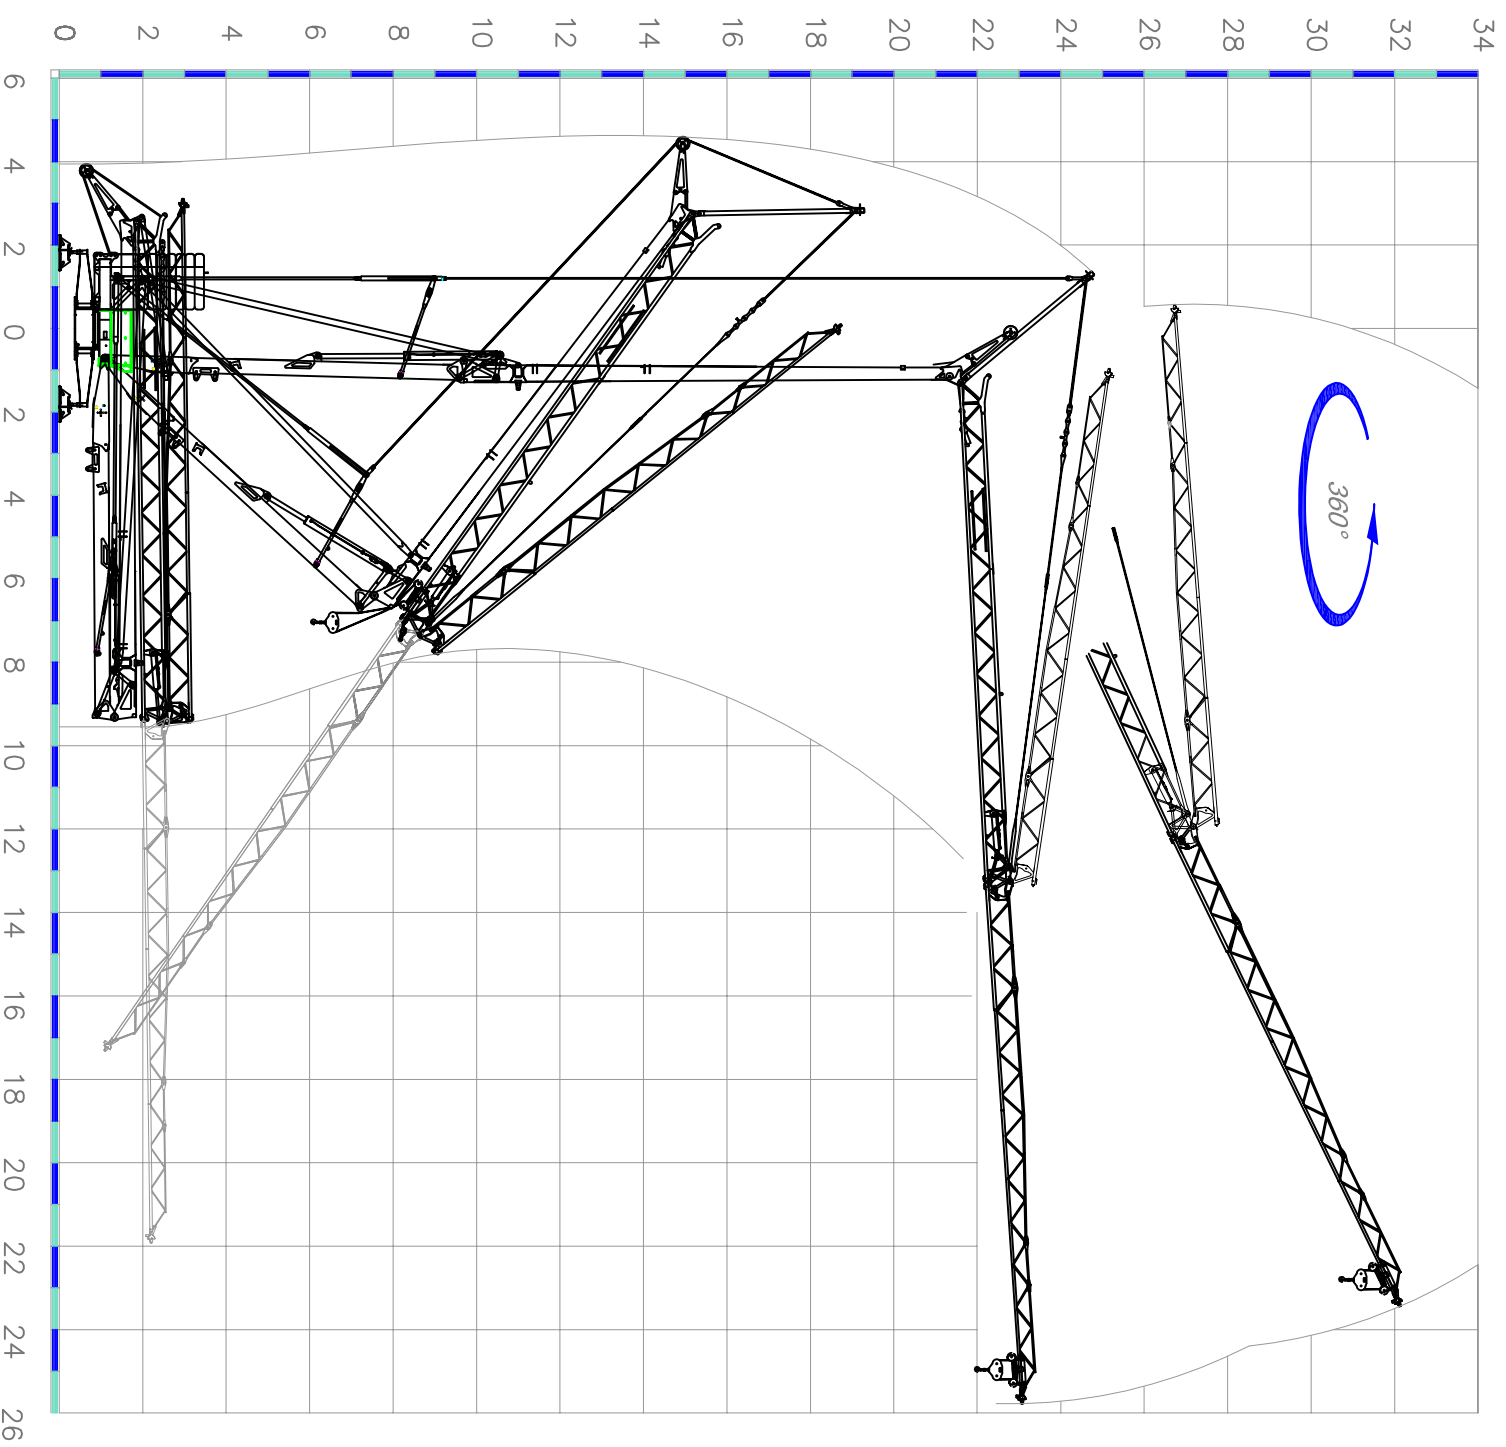

Gru idraulica
di qualità
100% Italiana

OMV 360

Sequenza di montaggio su 360°: Aufstellvorgang über 360°. Derulment de montage sur 360°. Erection procedure on 360°. Montaje sobre 360°.

Agente di zona:

CRANES
and
TOOLS

VICARIO

Officine Meccaniche Vicario S.p.a.

Via Piola, 4

28013 Gattico (NO) ITALIA

Tel. 0322 846690 Fax 0322 846692

Internet: www.vicariogrupo.com E-Mail: omv@vicariogrupo.com

Ufficio Tecnico OMV VICARIO S.p.A.- 02/08

Una novità delle Officine Meccaniche
Ein neuer VICARIO Kran
A new crane from VICARIO Industries

Une nouvelle grue de VICARIO
Una nueva grua de VICARIO

VICARIO