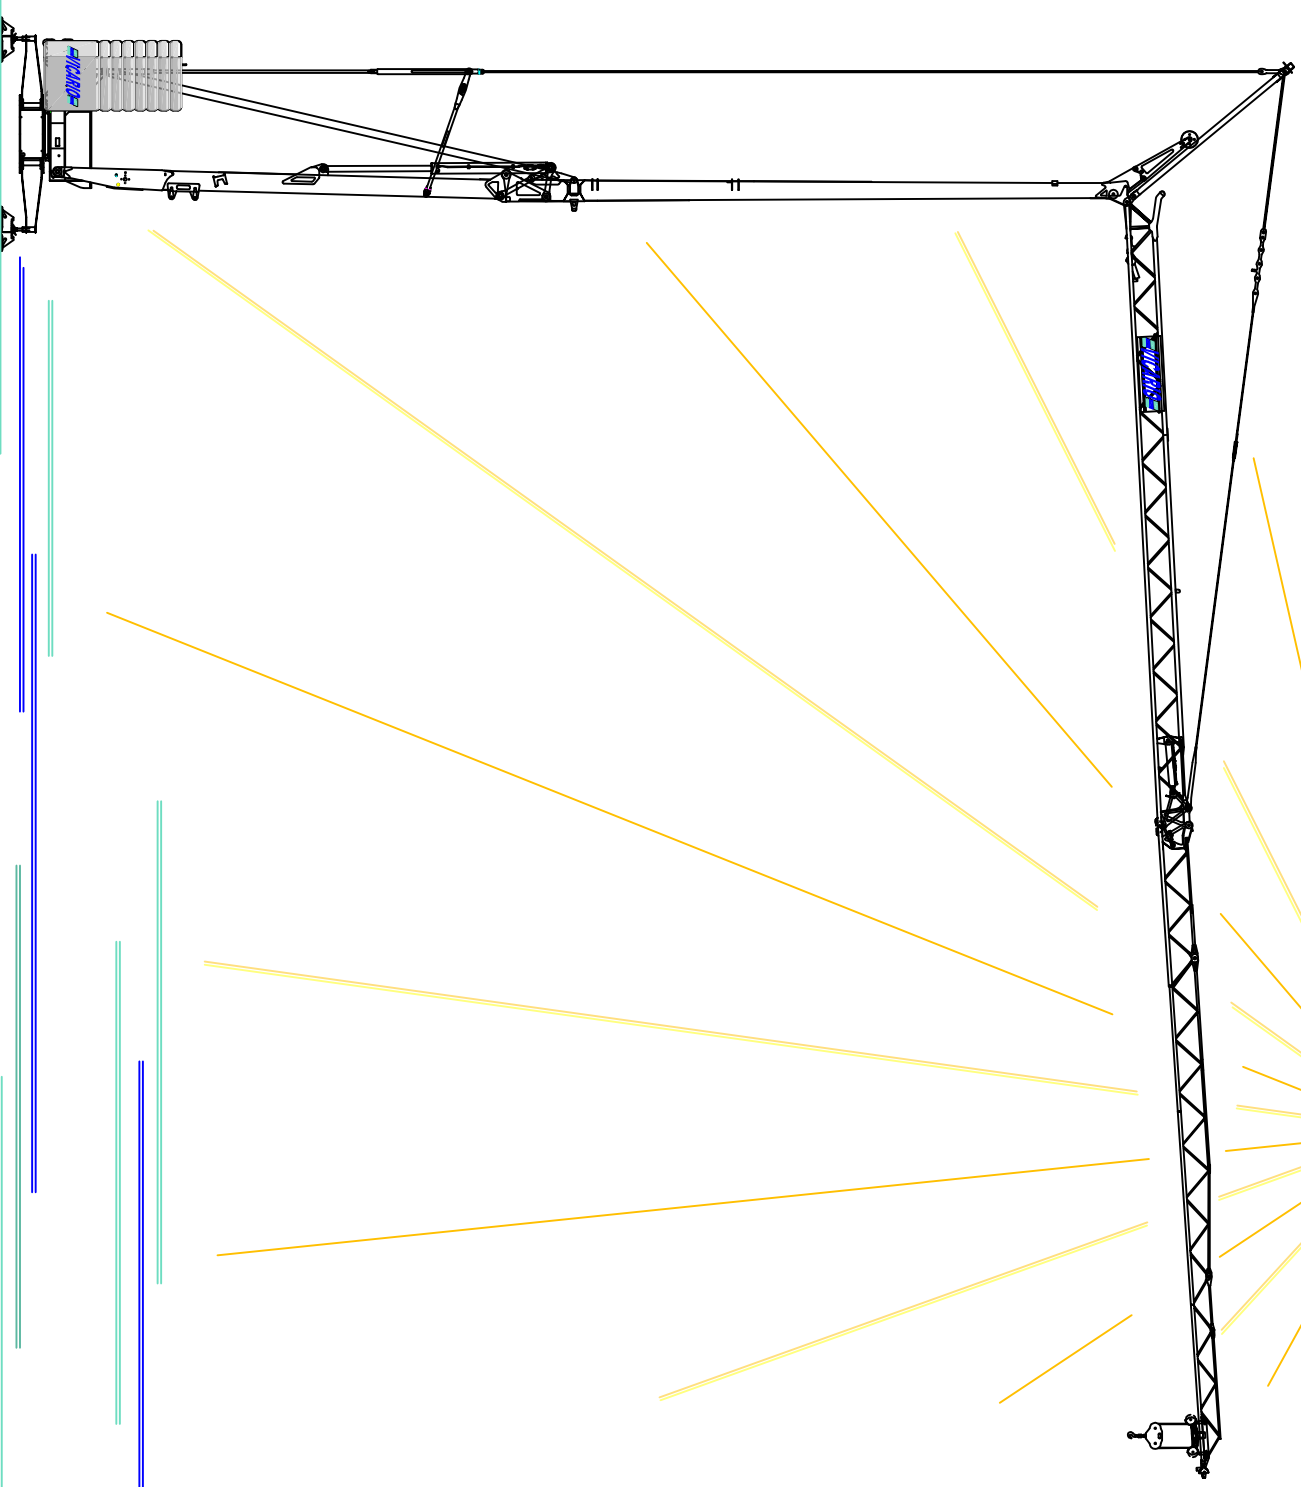

Gru idraulica
di qualità
100% Italiana

OMV 360

Sequenza di montaggio su 360°: Aufstellvorgang über 360°. Derulment de montage sur 360°. Erection procedure on 360°. Montaje sobre 360°.

Agente di zona:

CRANES
and
TOOLS

Una novità delle Officine Meccaniche
Ein neuer VICARIO Kran
A new crane from VICARIO Industries

Une nouvelle grue de VICARIO
Una nueva grua de VICARIO

VICARIO