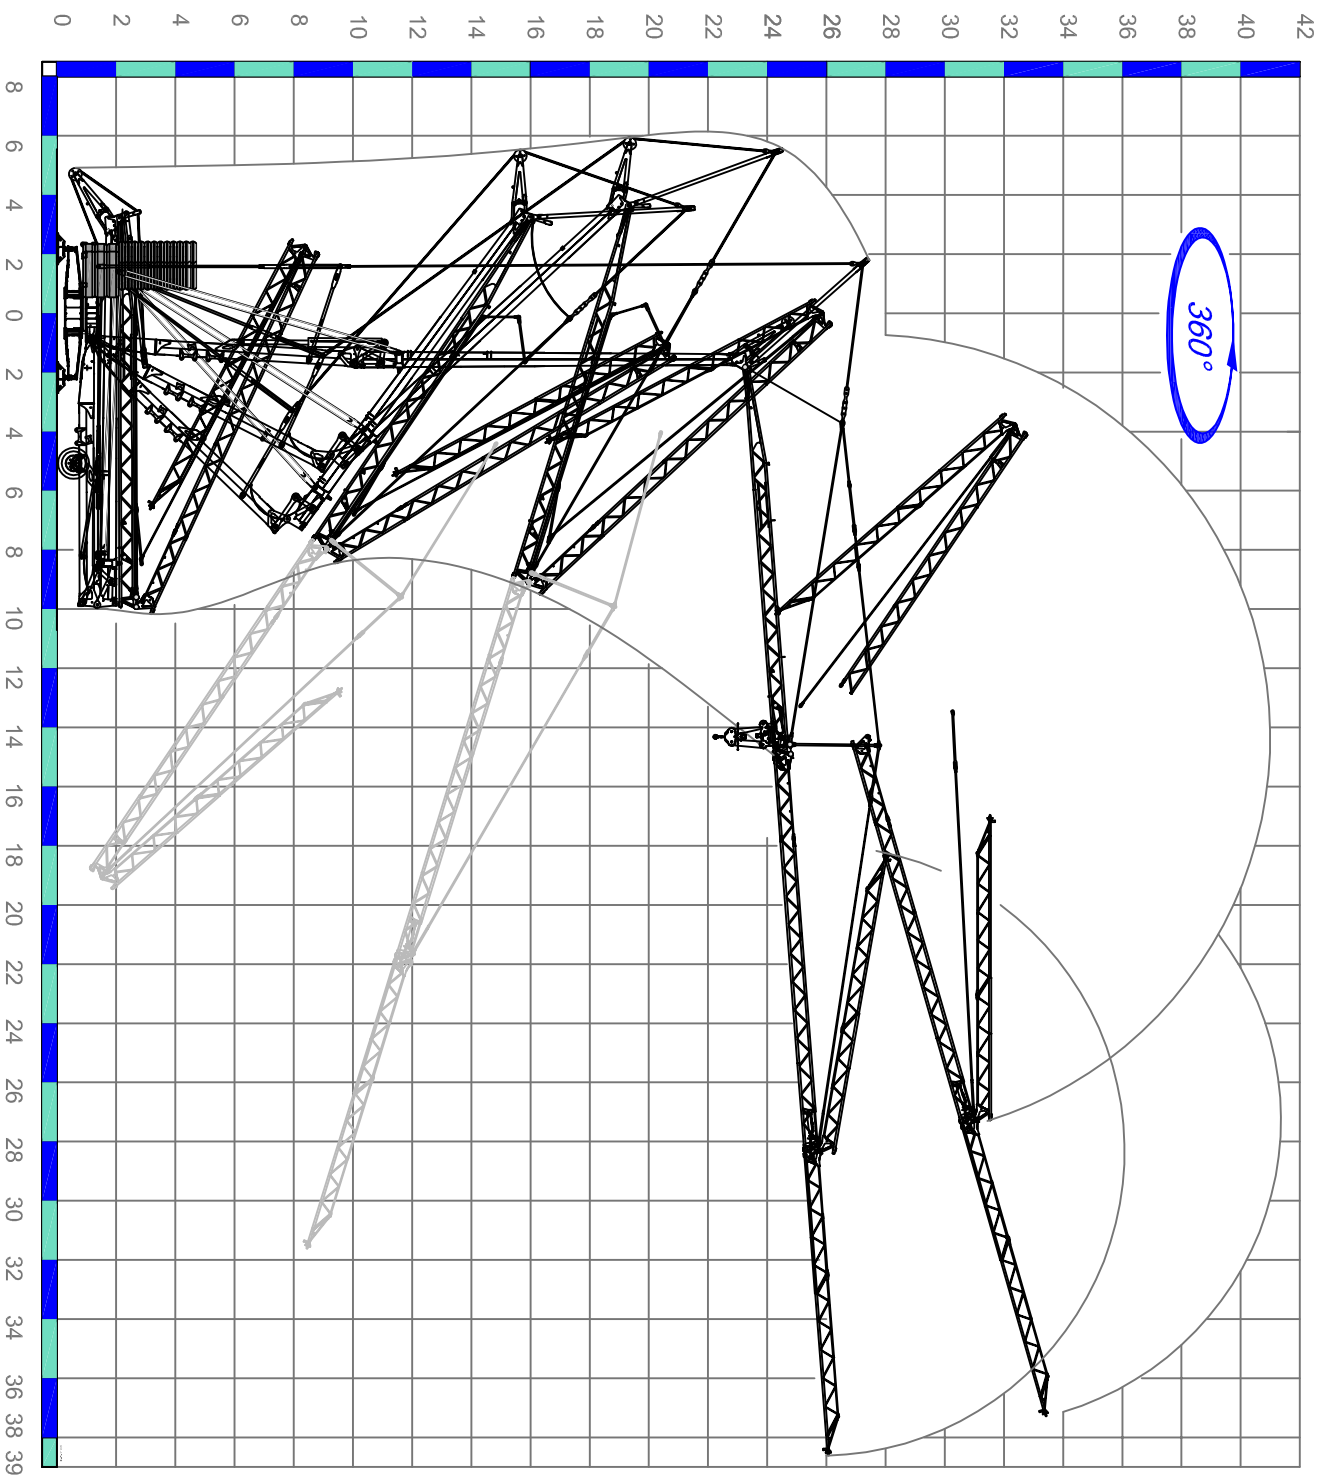

Gru idraulica
di qualità
100% Italiana

OMV 370

Ufficio Tecnico OMV Vicario SpA - 07/08

Sequenza di montaggio su 360°. Aufstellvorgang über 360°. Déroulement de montage sur 360°. Erection procedure on 360°. Montaje sobre 360°.

CRANES
and
TOOLS

VICARIO

Officine Meccaniche Vicario S.p.a.

Via Piola, 4

28013 Gattico (NO) ITALIA

Tel. 0322 846690 Fax 0322 846692

Internet: www.vicariogrui.com E-Mail: omv@vicariogrui.com

Agente di zona:

una novità delle Officine Meccaniche

Ein neuer VICARIO Kran

A new crane from VICARIO Industries

Une nouvelle grue de VICARIO

Una nueva grua de VICARIO

VICARIO