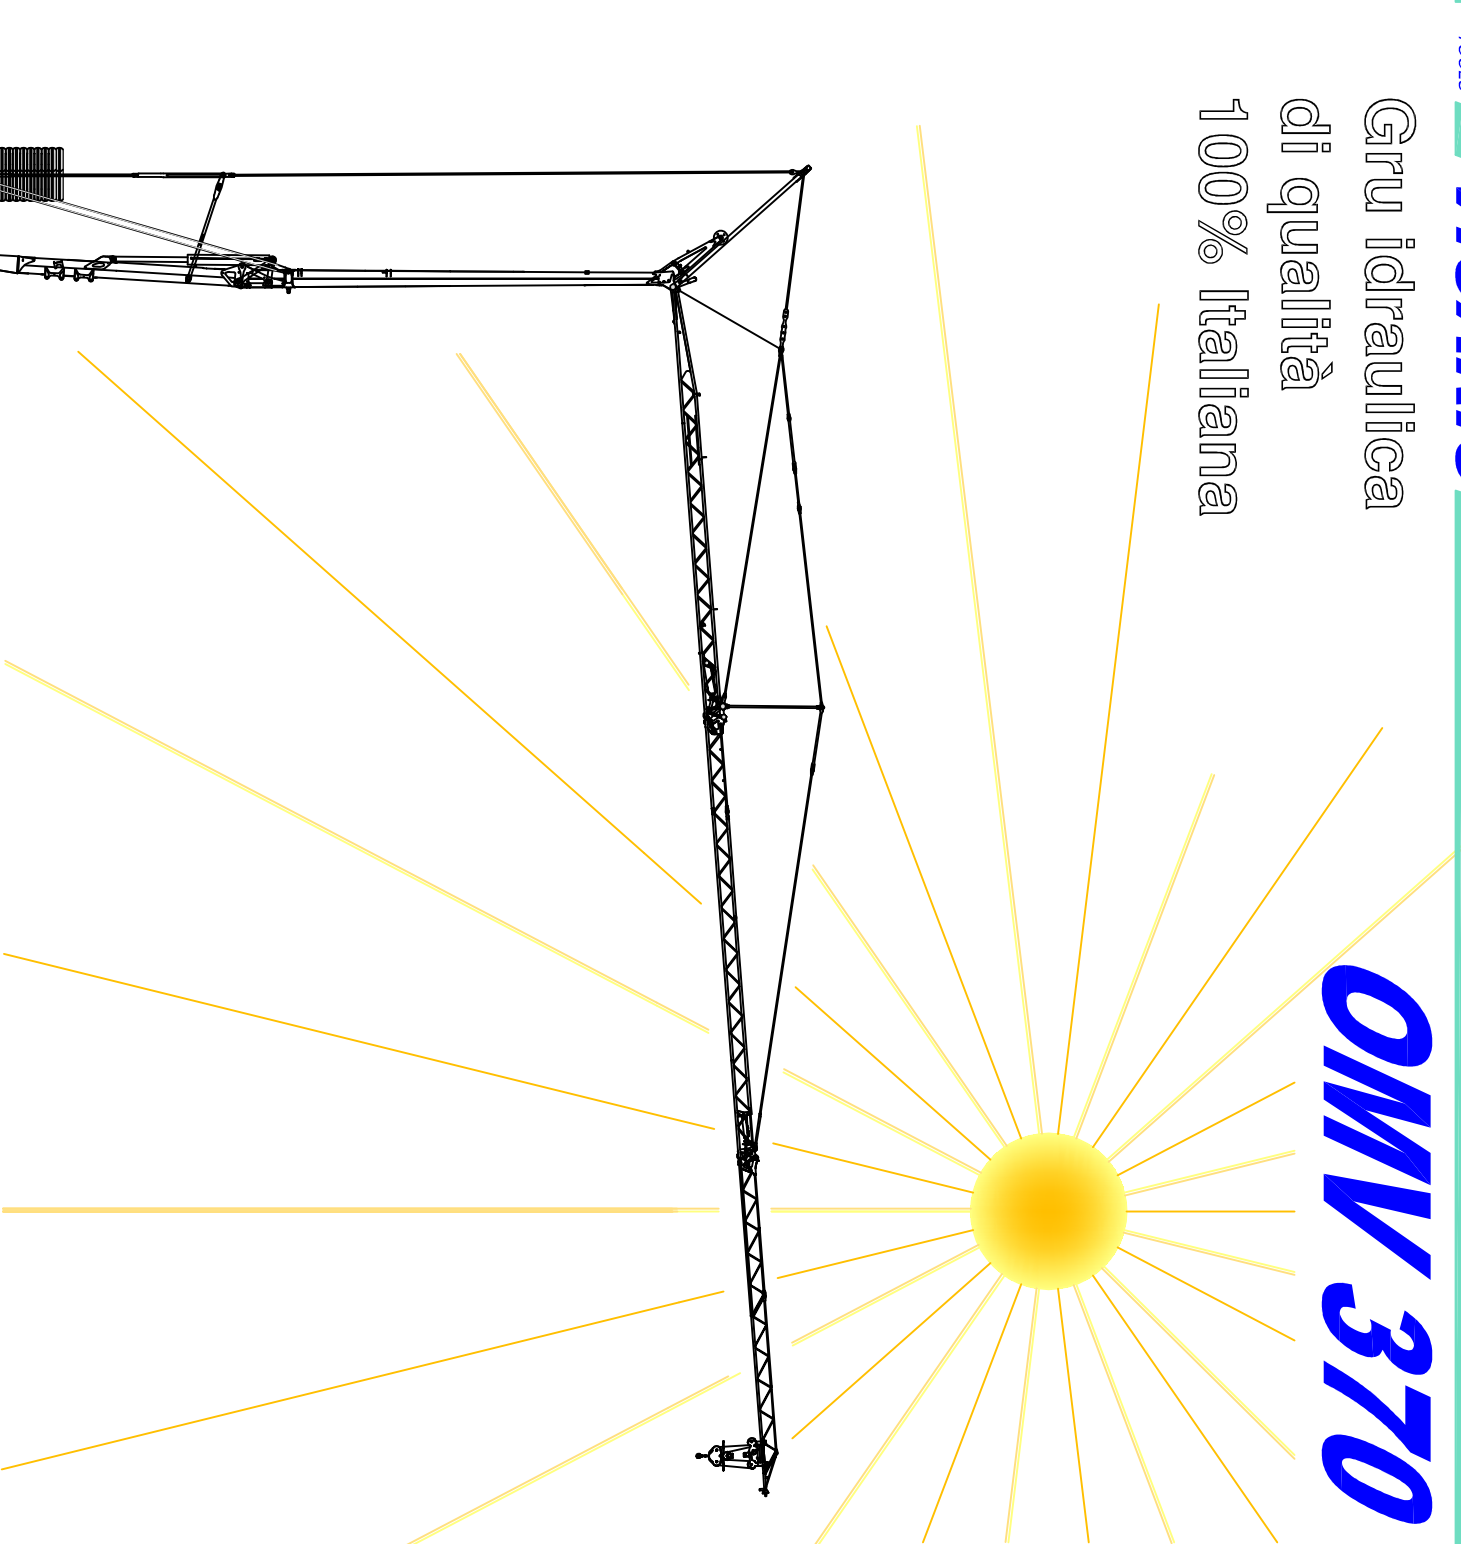

Gru idraulica
di qualità
100% Italiana

OMV 370

Ufficio Tecnico OMV Vicario SpA - 07/08

Sequenza di montaggio su 360°. Aufstellvorgang über 360°. Déroulement de montage sur 360°. Erection procedure on 360°. Montaje sobre 360°.

CRANES
and
TOOLS

VICARIO

Officine Meccaniche Vicario S.p.a.

Via Piola, 4

28013 Gattico (NO) ITALIA

Tel. 0322 846690 Fax 0322 846692

Internet: www.vicariogrui.com E-Mail: omv@vicariogrui.com

Agente di zona:

una novità delle Officine Meccaniche

Ein neuer VICARIO Kran

A new crane from VICARIO Industries

Une nouvelle grue de VICARIO

Una nueva grua de VICARIO

VICARIO