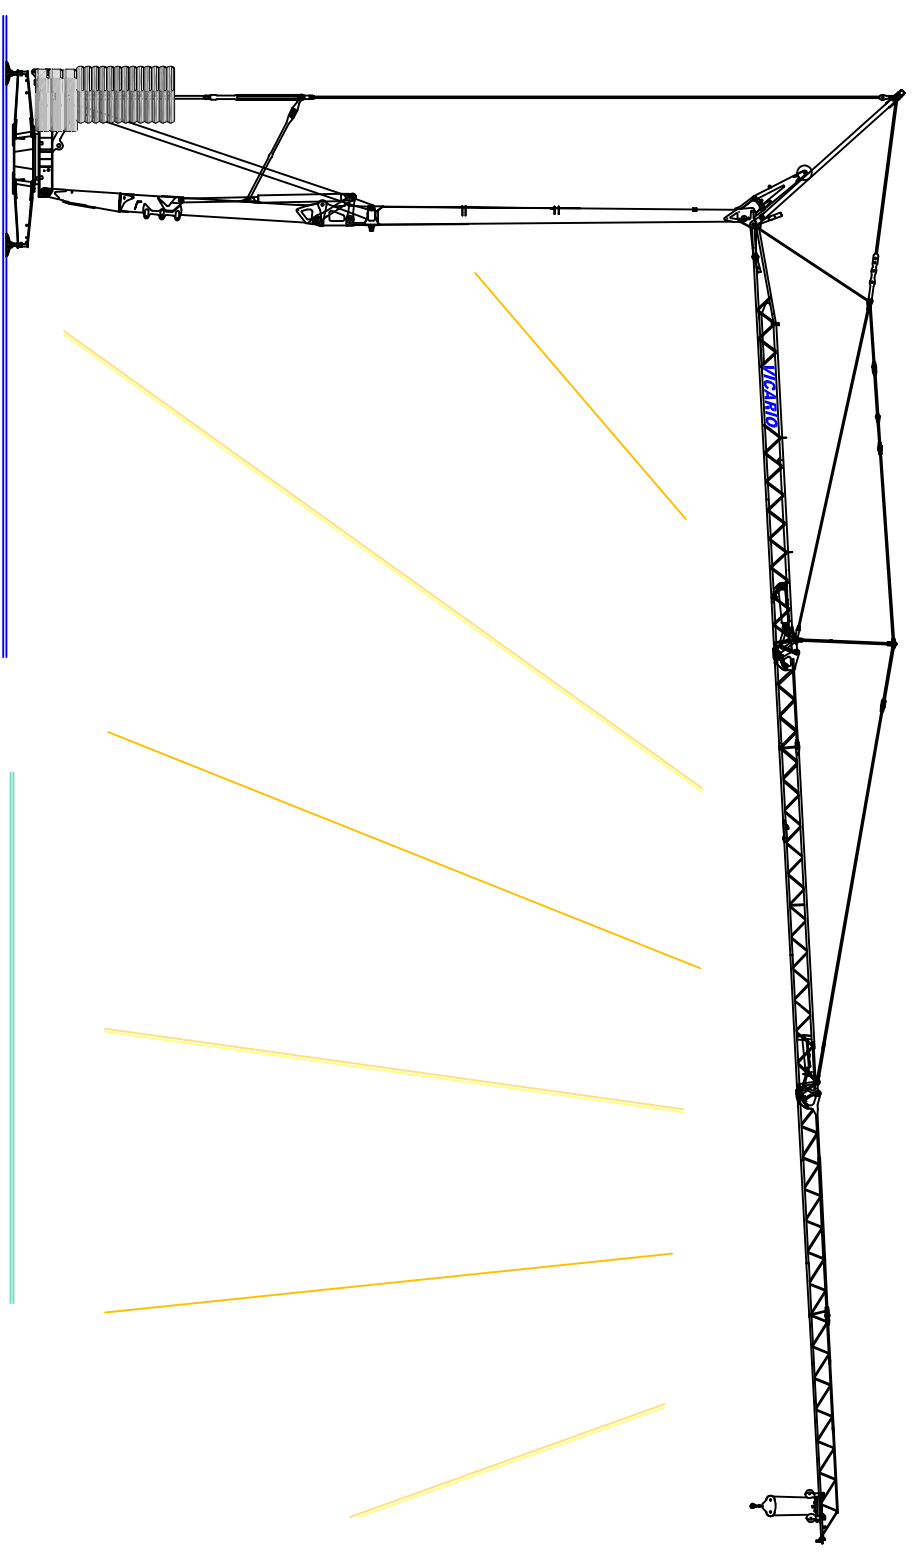

Gru idraulica  
di qualità  
100% Italiana

**OMV 404**

Sequenza di montaggio su 360°: Aufstellvorgang über 360°: Déroulement de montage sur 360°: Erection procedure on 360°: Montaje sobre 360°.

Agente di zona:

CRANES  
and  
TOOLS

**VICARIO**

**Officine Meccaniche Vicario S.p.a.**

Via Piola, 4

28013 Gattico (NO) ITALIA

Tel. 0322 846690 Fax 0322 846692

Internet: [www.vicariogrupo.com](http://www.vicariogrupo.com) E-Mail: [omv@vicariogrupo.com](mailto:omv@vicariogrupo.com)

Una novità delle Officine Meccaniche  
Ein neuer VICARIO Kran  
A new crane from VICARIO Industries

Une nouvelle grue de VICARIO  
Una nueva grua de VICARIO

**VICARIO**