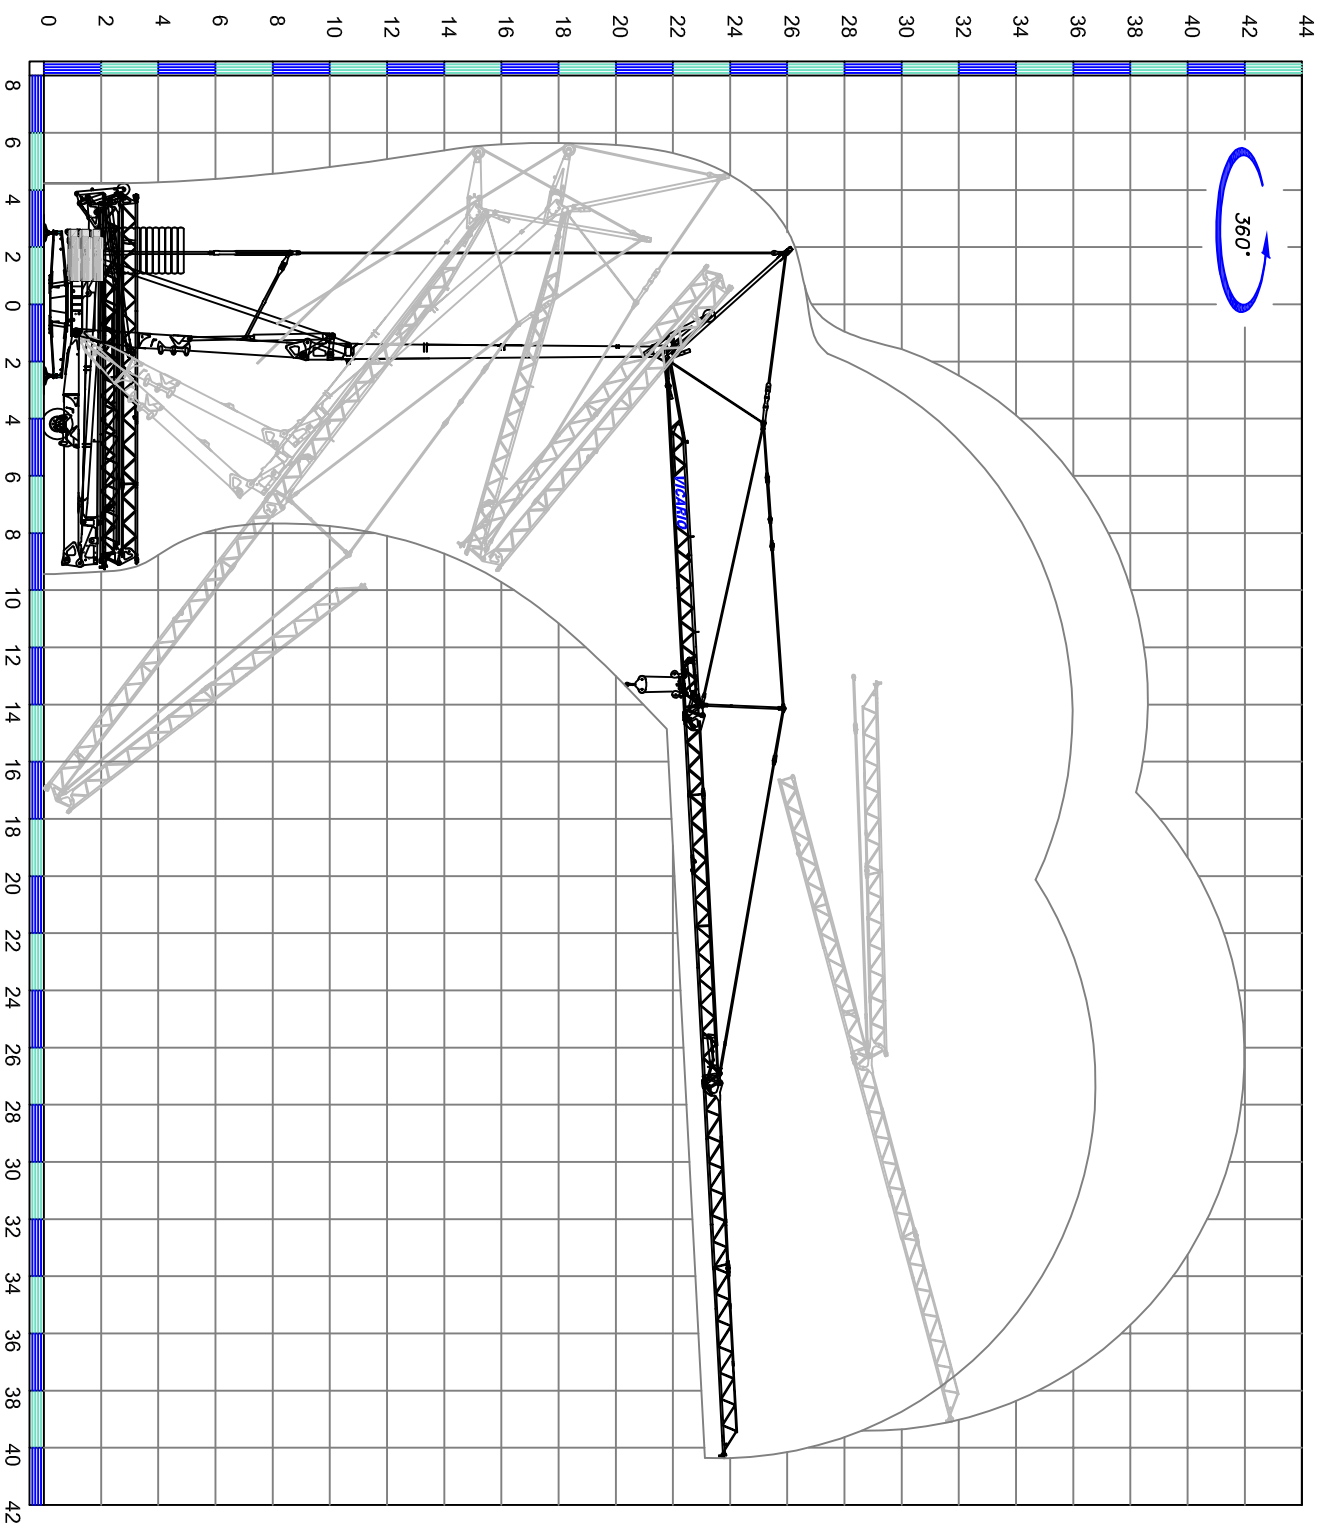

Gru idraulica  
di qualità  
100% Italiana

**OMV 404**

Sequenza di montaggio su 360°: Aufstellvorgang über 360°: Déroulement de montage sur 360°: Erection procedure on 360°: Montaje sobre 360°.

Agente di zona:

CRANES  
and  
TOOLS

**VICARIO**

**Officine Meccaniche Vicario S.p.a.**

Via Piola, 4

28013 Gattico (NO) ITALIA

Tel. 0322 846690 Fax 0322 846692

Internet: [www.vicariogrupo.com](http://www.vicariogrupo.com) E-Mail: [omv@vicariogrupo.com](mailto:omv@vicariogrupo.com)

Una novità delle Officine Meccaniche  
Ein neuer VICARIO Kran  
A new crane from VICARIO Industries

Une nouvelle grue de VICARIO  
Una nueva grua de VICARIO

**VICARIO**