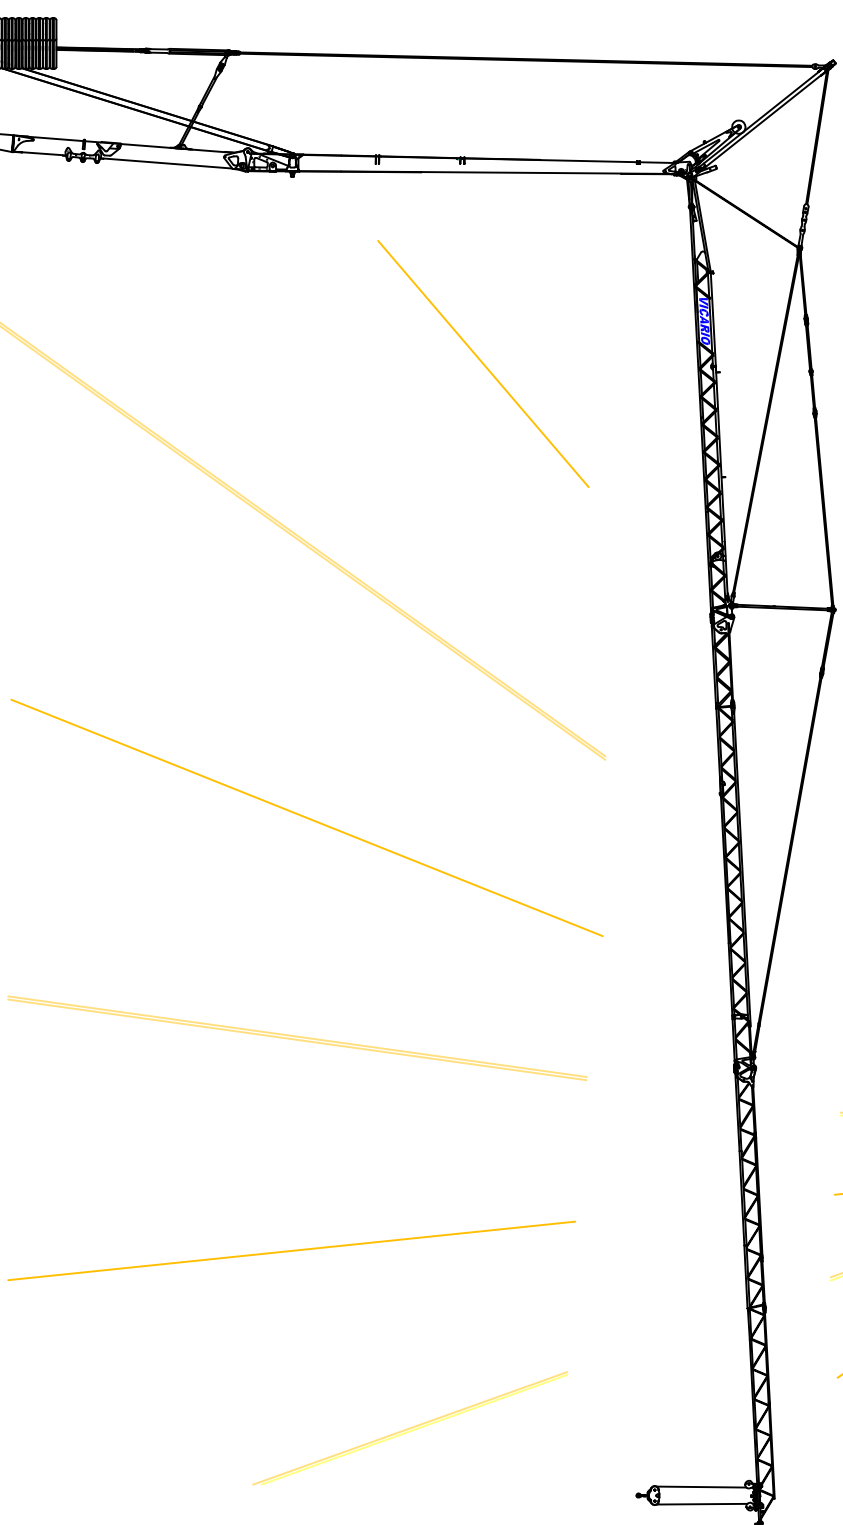

Gru idraulica
di qualità
100% Italiana

OMV 454

Scala 1 : 1100

Ufficio Tecnico OMV Vicario Spa - 15116

Sequenza di montaggio su 360°. Aufstellvorgang über 360°. Déroulement de montage sur 360°. Erection procedure on 360°. Montaje sobre 360°.

CRANES
and
TOOLS

VICARIO

Officine Meccaniche Vicario S.p.a.

Via Piola, 4

28013 Gattico (NO) ITALIA

Tel. 0322 846690 Fax 0322 846692

Internet: www.vicariogru.com E-Mail: omv@vicariogru.com

Agente di zona:

una novità delle Officine Meccaniche
Ein neuer VICARIO Kran
A new crane from VICARIO Industries

Une nouvelle grue de VICARIO
Una nueva grua de VICARIO

VICARIO