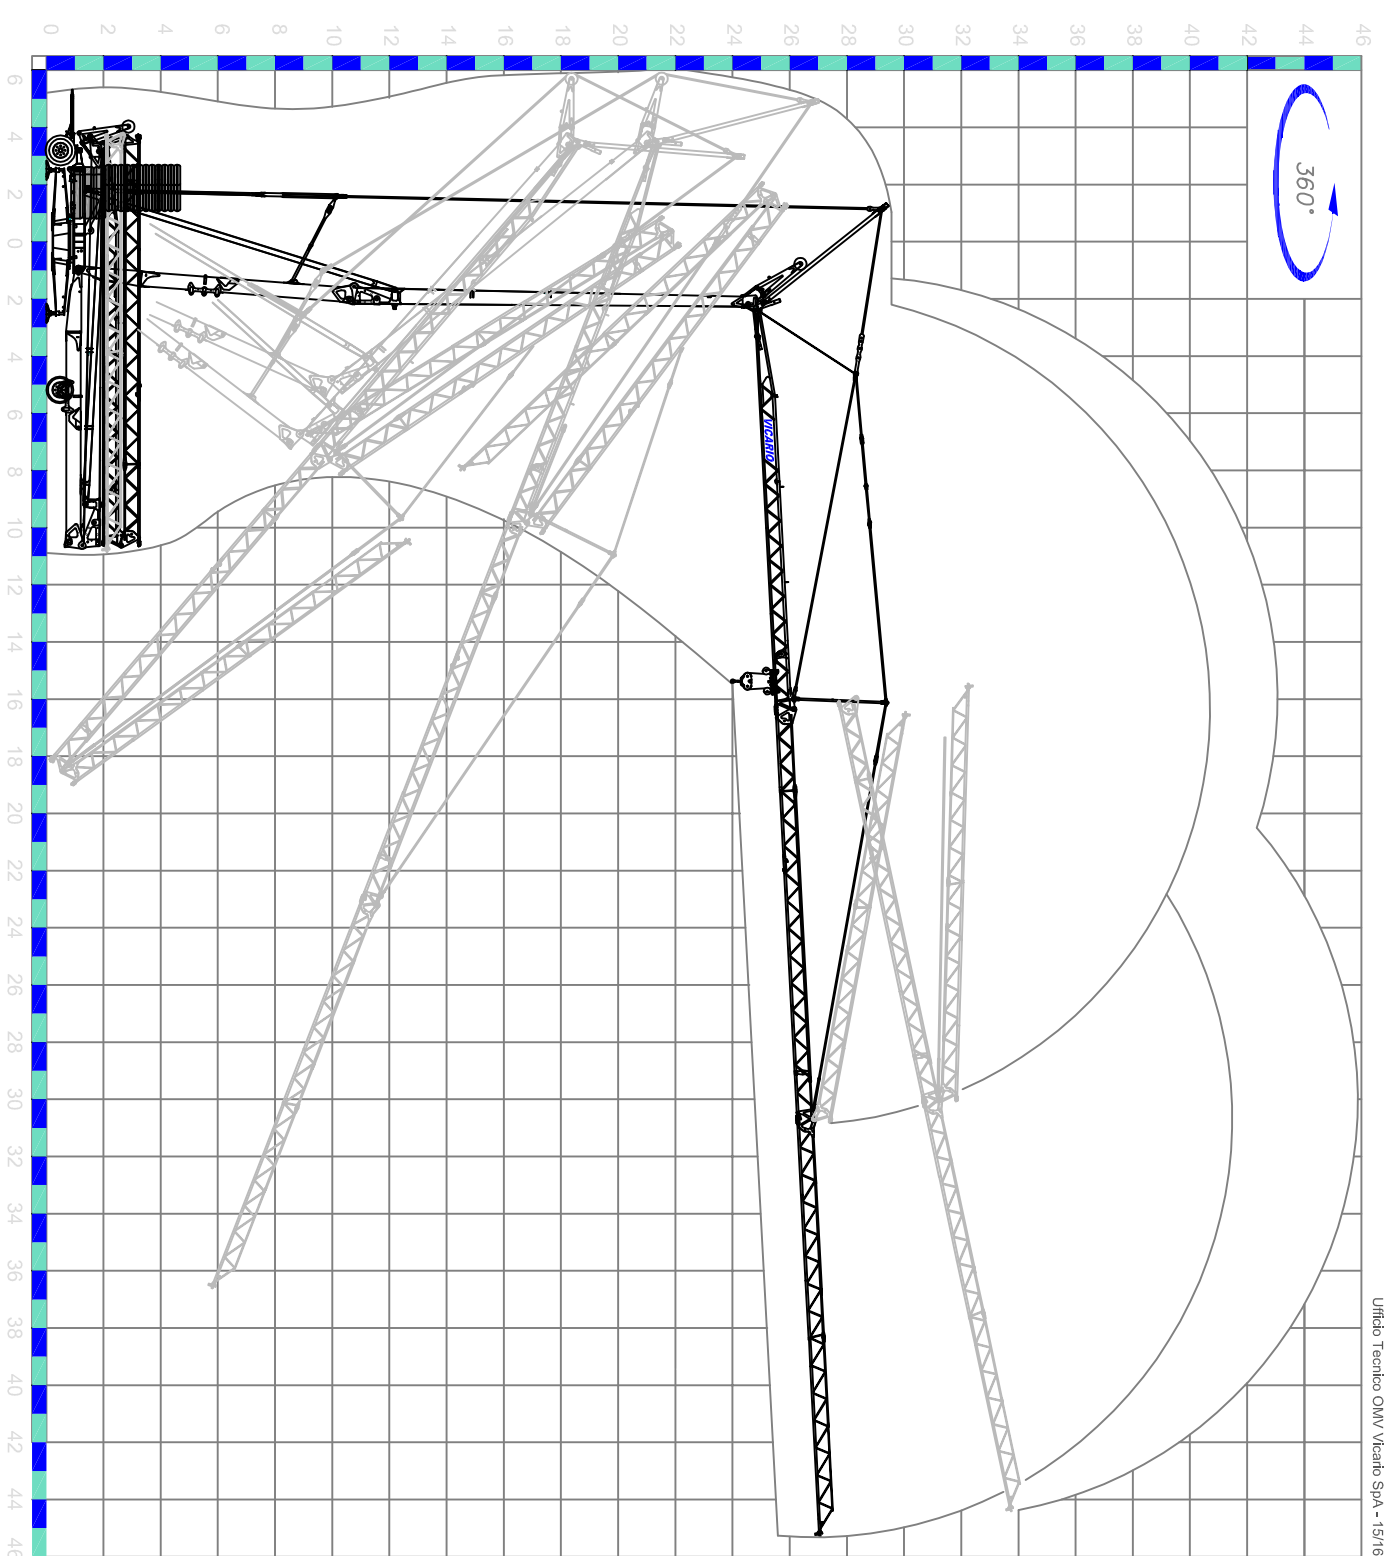

Gru idraulica
di qualità
100% Italiana

OMV 454

Scala 1 : 1100

Ufficio Tecnico OMV Vicario Spa - 15116

Sequenza di montaggio su 360°. Aufstellvorgang über 360°. Déroulement de montage sur 360°. Erection procedure on 360°. Montaje sobre 360°.

CRANES
and
TOOLS

VICARIO

Officine Meccaniche Vicario S.p.a.

Via Piola, 4

28013 Gattico (NO) ITALIA

Tel. 0322 846690 Fax 0322 846692

Internet: www.vicariogru.com E-Mail: omv@vicariogru.com

Agente di zona:

una novità delle Officine Meccaniche
Ein neuer VICARIO Kran
A new crane from VICARIO Industries

Une nouvelle grue de VICARIO
Una nueva grua de VICARIO

VICARIO